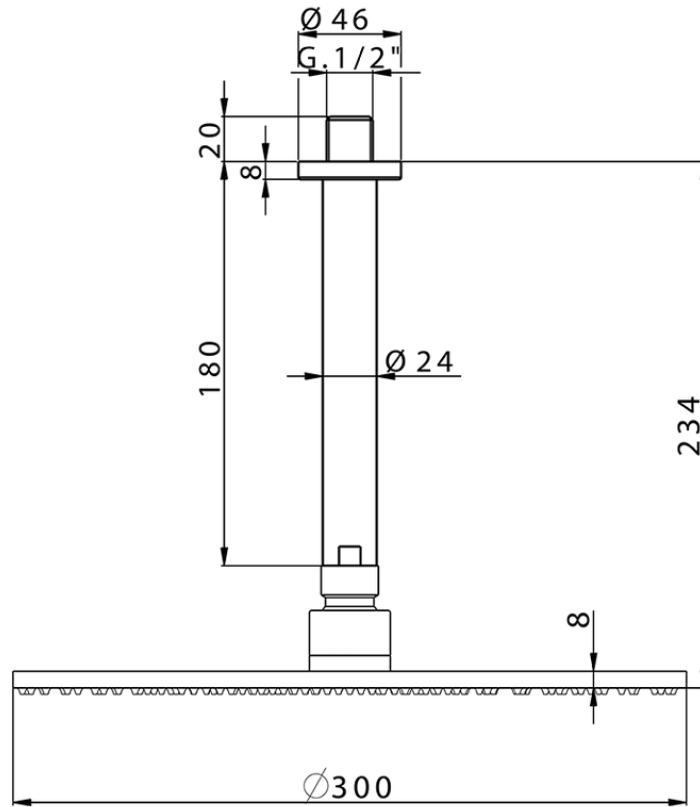

Braccio doccia con soffione SHOWER_SS013700

SS013700

<https://www.huberitalia.com/braccio-doccia-con-soffione-shower-ss013700>

2026-06-26