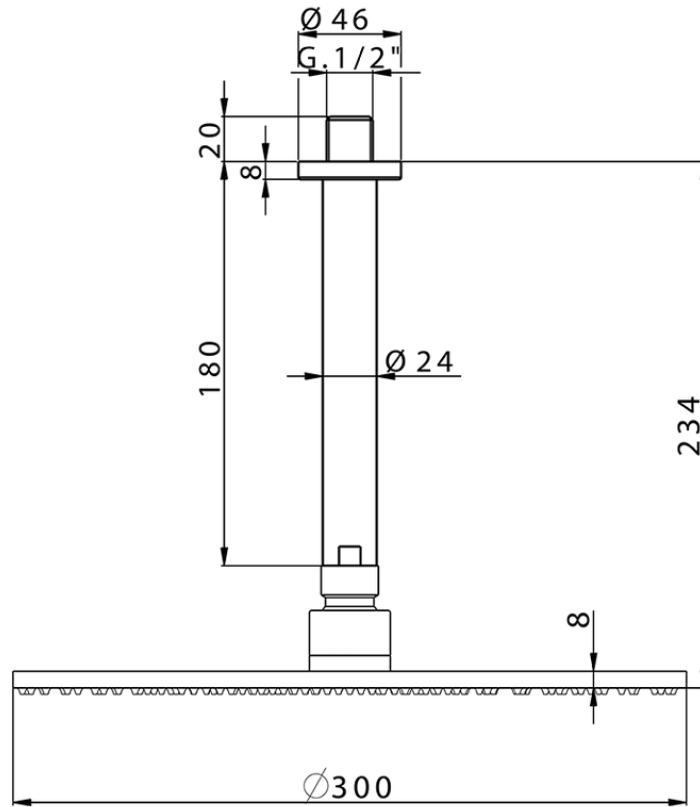

Braccio doccia con soffione SHOWER_SS013700

SS013700

<https://www.huberitalia.com/braccio-doccia-con-soffione-shower-ss013700>

2026-06-25