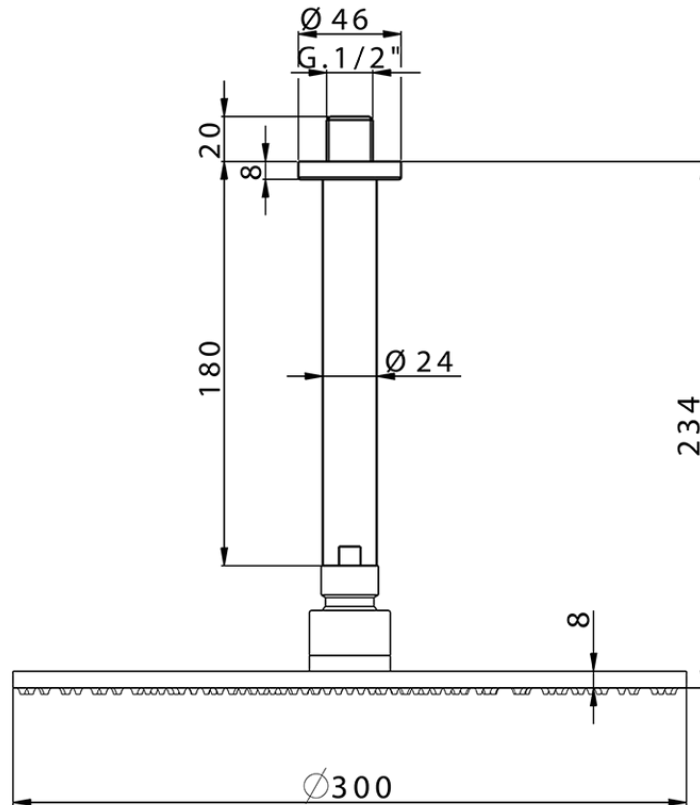

Braccio doccia con soffione SHOWER_SS013700

SS013700

<https://www.huberitalia.com/braccio-doccia-con-soffione-shower-ss013700>

2026-06-25