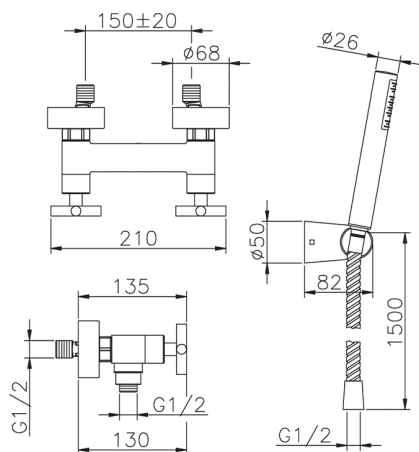

Miscelatore doccia completo SUITE_SU000450

MODELLO **SU000450**

Miscelatore doccia completo, supporto doccetta snodato murale, doccetta monogetto minimalista D.27 mm ABS, flex Ottone 150 cm

FINITURE DISPONIBILI

-  **21** 21 Cromo
-  **40** 40 Nero Opaco
-  **2F** 2F Nichel Spazzolato
-  **2W** 2W Oro Spazzolato

CARATTERISTICHE

2026-06-17