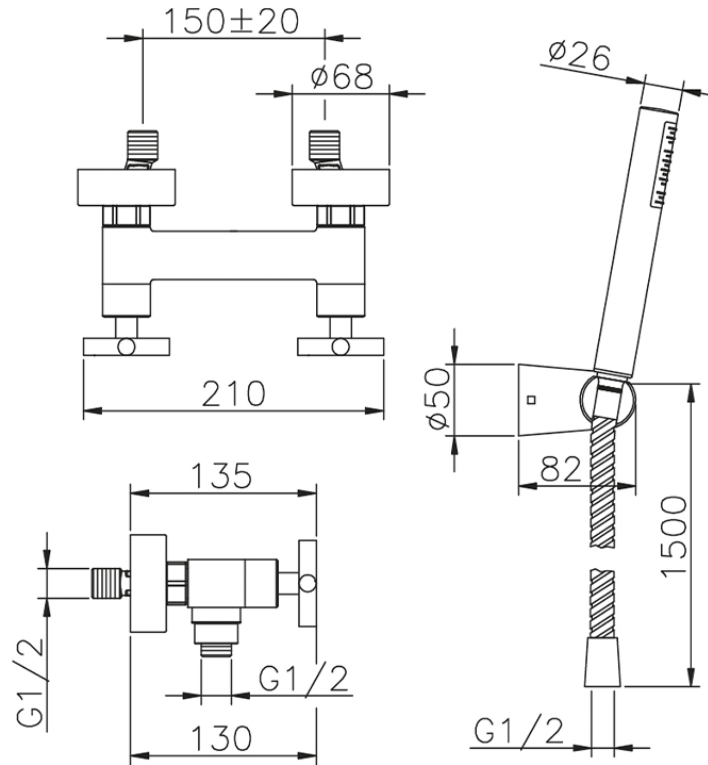

Miscelatore doccia completo SUITE_SU000450

SU000450

<https://www.huberitalia.com/miscelatore-doccia-completo-suite-su000450>

2026-02-05