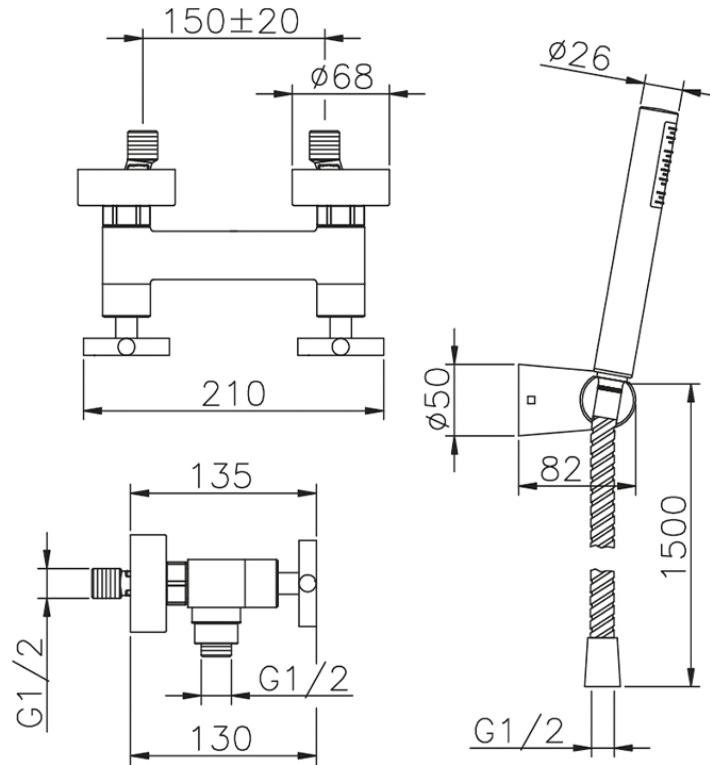

Miscelatore doccia completo SUITE_SU000450

SU000450

<https://www.huberitalia.com/miscelatore-doccia-completo-suite-su000450>

2026-06-17