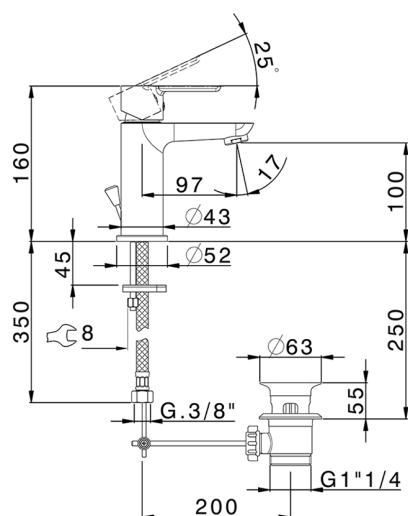

Miscelatore monocomando lavabo ZARA_ZR000514

MODELLO **ZR000514**

Miscelatore monocomando lavabo, con scarico automatico 1"1/4, flex inox G.3/8"

FINITURE DISPONIBILI

21 21 Cromo

CARATTERISTICHE

Ricambio Cartuccia **ZZ99750000**

Cartuccia Monocomando 35 mm

2026-06-05