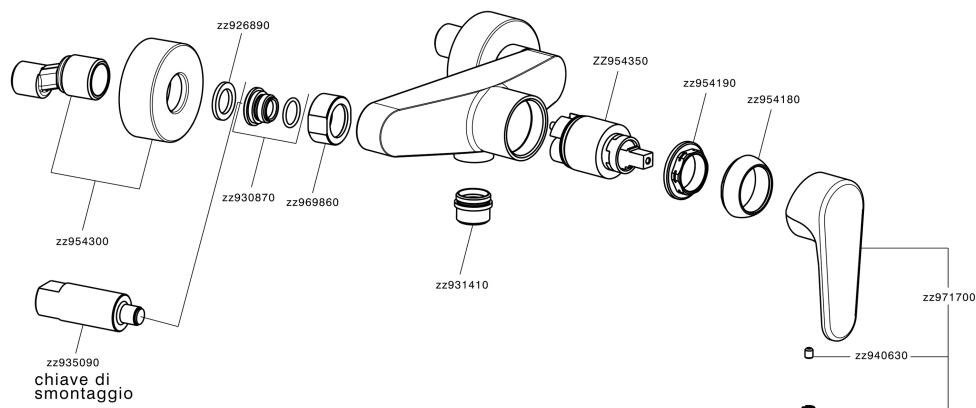

Miscelatore monocomando doccia H3_AH000440

MODELLO **AH000440**

Miscelatore monocomando doccia, senza completo doccia, attacco per flessibile 1/2" M

FINITURE DISPONIBILI

- 
21 21 Cromo
- 
2F 2F Nichel Spazzolato
- 
40 40 Nero Opaco

CARATTERISTICHE

Ricambio Cartuccia **ZZ95435000**

Cartuccia Monocomando 35 mm

Miscelatore monocomando doccia H3_AH000440

AH000440

<https://www.huberitalia.com/miscelatore-monocomando-doccia-h3-ah000440>

2025-05-01