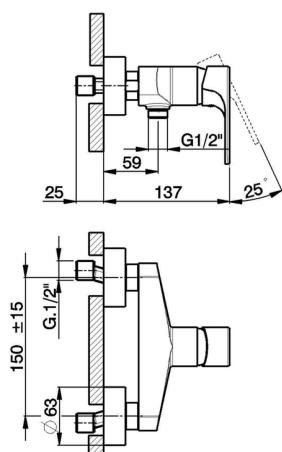

Miscelatore monocomando doccia H3_AH000440

MODELLO **AH000440**

Miscelatore monocomando doccia, senza completo doccia, attacco per flessibile 1/2" M

FINITURE DISPONIBILI

- 
21 21 Cromo
- 
2F 2F Nichel Spazzolato
- 
40 40 Nero Opaco

CARATTERISTICHE

Ricambio Cartuccia **ZZ95435000**

Cartuccia Monocomando 35 mm

Miscelatore monocomando doccia H3_AH000440

AH000440

<https://www.huberitalia.com/miscelatore-monocomando-doccia-h3-ah000440>

2025-05-01