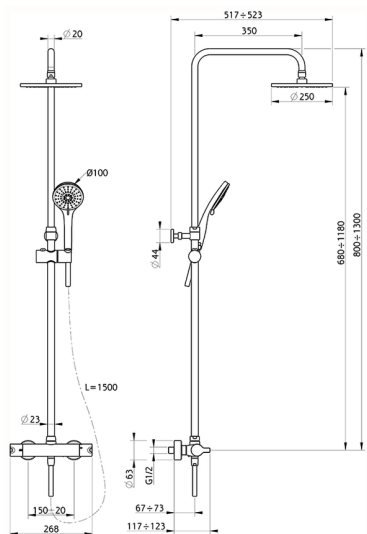

Colonna doccia termostatica 2 funzioni SOFT_SFC82030

MODELLO **SFC82030**

Colonna doccia termostatica 2 funzioni, devistop 2 uscite, colonna telescopica, supporto doccetta scorrevole, doccetta 3 getti D.100 mm ABS, soffione tondo D.250 mm sp.8 mm in OTTONE, flessibile liscio SILVERFLEX 150 cm

FINITURE DISPONIBILI

21 21 Cromo

CARATTERISTICHE

Ricambio Cartuccia **22.03A.AR - ZZ97080004**

Cartuccia Termostatica Argo 1 (filtro corto)

DeviaStop

La tecnologia Devia Stop di Huber consente con un semplice movimento rotativo di gestire la portata dell'acqua e di scegliere la modalità d'erogazione (soffione, doccetta a mano).