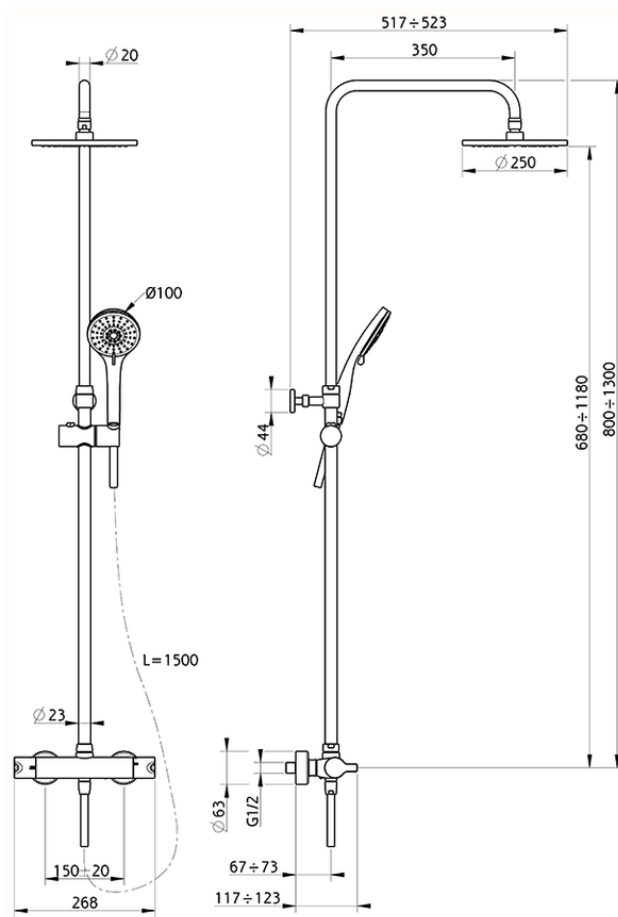

Colonna doccia termostatica 2 funzioni SOFT_SFC82030

SFC82030

<https://www.huberitalia.com/colonna-doccia-termostatica-2-funzioni-soft-sfc82030>

2026-06-17