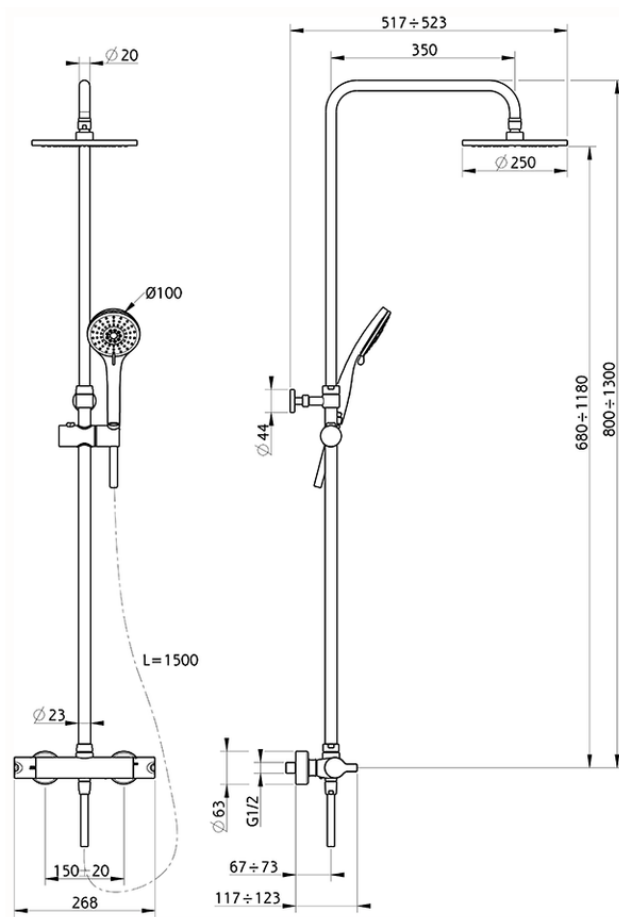

Colonna doccia termostatica 2 funzioni SOFT_SFC82030

SFC82030

<https://www.huberitalia.com/colonna-doccia-termostatica-2-funzioni-soft-sfc82030>

2026-04-15