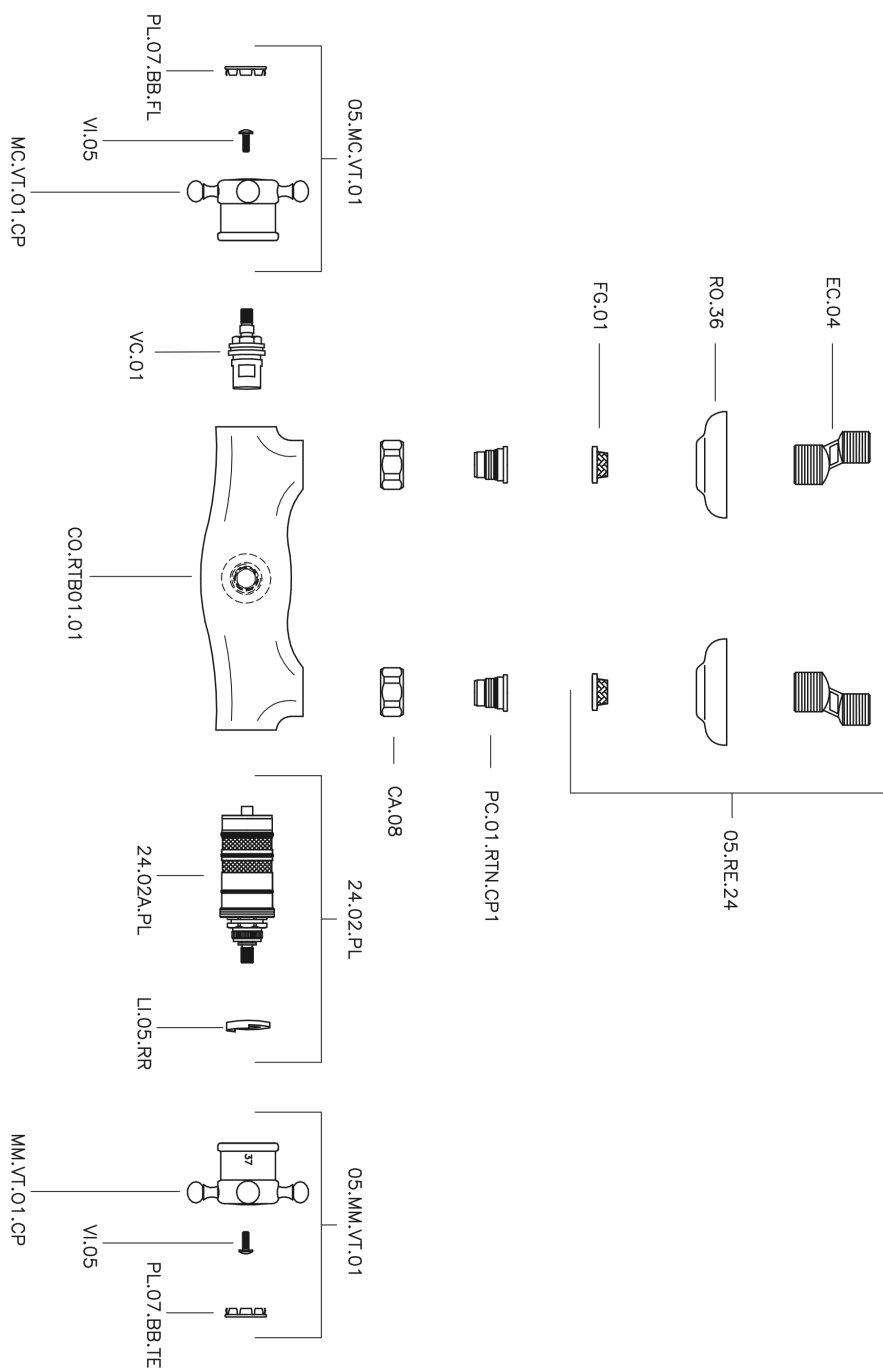

## Miscelatore termostatico doccia VICTORIAN\_VTT01010

VTT01010

<https://www.huberitalia.com/miscelatore-termostatico-doccia-victorian-vtt01010>

2026-05-01