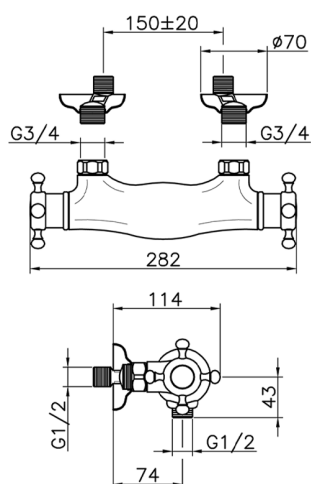

Miscelatore termostatico doccia VICTORIAN_VTT01010

MODELLO **VTT01010**

Miscelatore termostatico doccia, senza completo doccia, attacco per flessibile 1/2" M

FINITURE DISPONIBILI

-  **21** 21 Cromo
-  **27** 27 Vecchio Bronzo
-  **2A** 2A Nichel Satinato Spazzolato
-  **2G** 2G Oro Antico
-  **2W** 2W Oro Spazzolato

CARATTERISTICHE

Ricambio Cartuccia **24.04A.PP**

Cartuccia Termostatica Plus P 8X20

Termostatico

Il Termostatico Huber è il tuo personale gestore dell'acqua che ti aiuta a gestire e controllare acqua ed energia senza sprechi.

Miscelatore termostatico doccia VICTORIAN_VTT01010

VTT01010

<https://www.huberitalia.com/miscelatore-termostatico-doccia-victorian-vtt01010>

2026-06-20