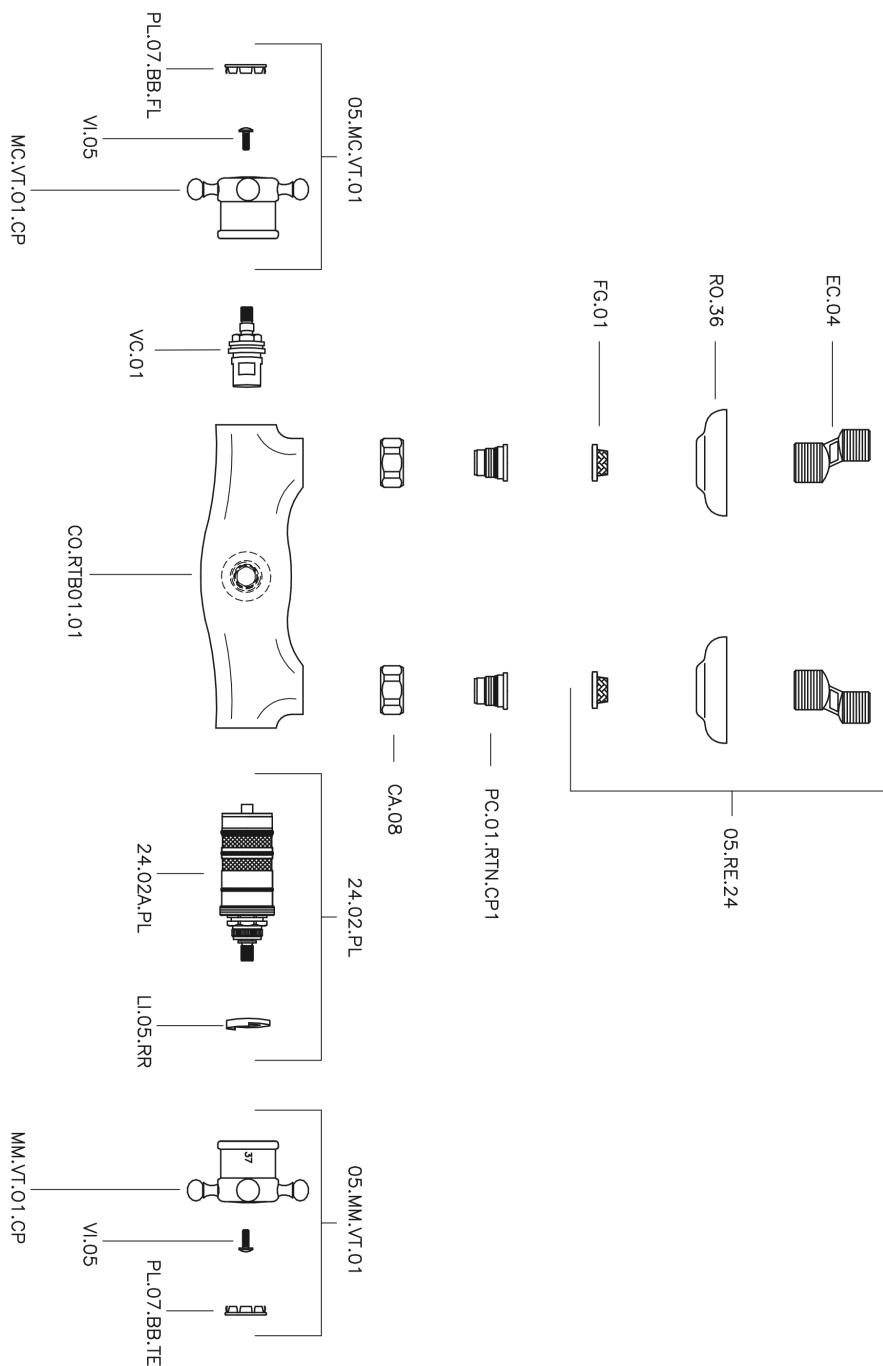

## Miscelatore termostatico doccia VICTORIAN\_VTT01010

VTT01010

<https://www.huberitalia.com/miscelatore-termostatico-doccia-victorian-vtt01010>

2026-05-01