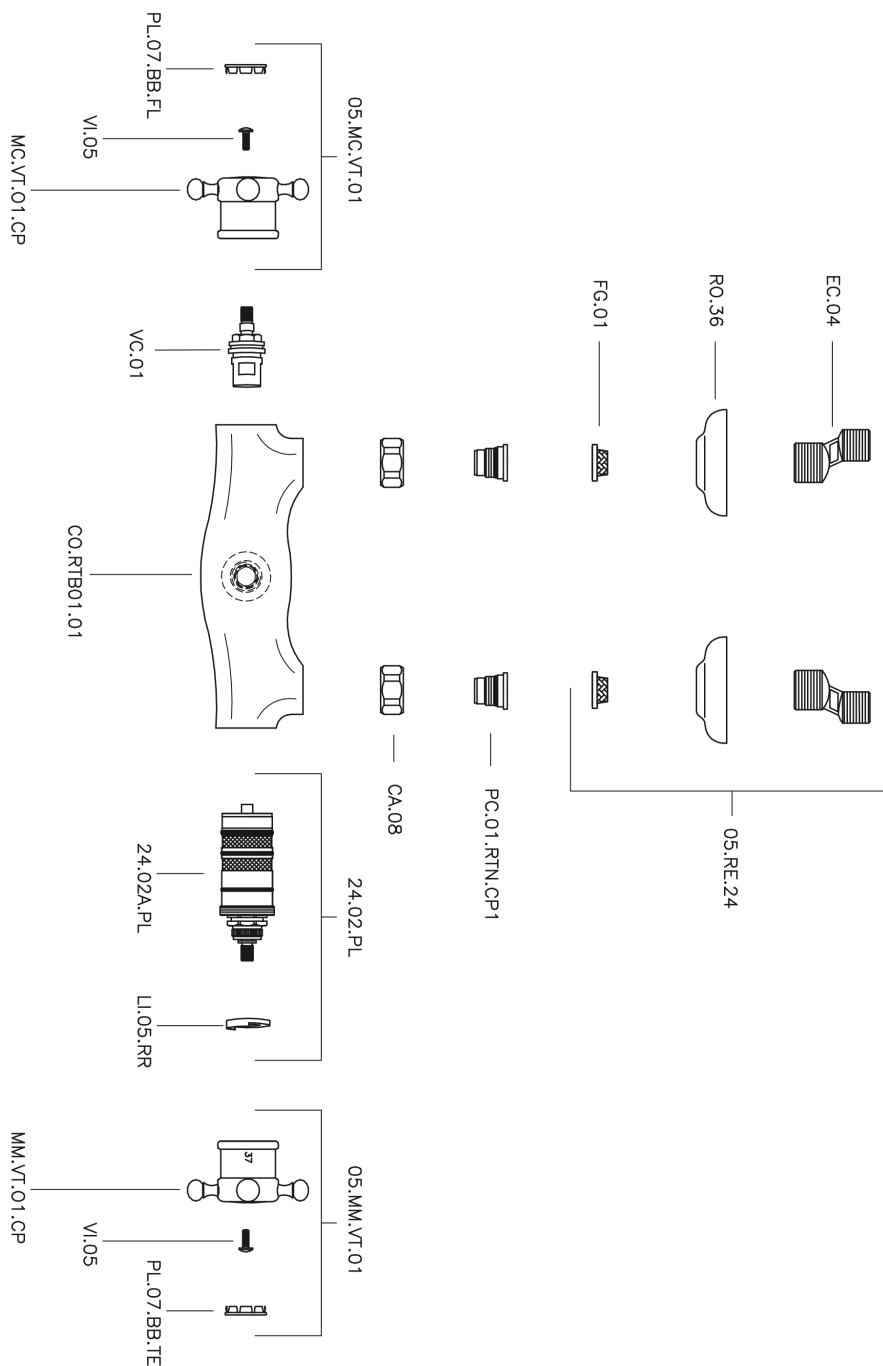

Miscelatore termostatico doccia VICTORIAN_VTT01010

MODELLO **VTT01010**

Miscelatore termostatico doccia, senza completo doccia, attacco per flessibile 1/2" M

FINITURE DISPONIBILI

-  **21** 21 Cromo
-  **27** 27 Vecchio Bronzo
-  **2A** 2A Nichel Satinato Spazzolato
-  **2G** 2G Oro Antico
-  **2W** 2W Oro Spazzolato

CARATTERISTICHE

Ricambio Cartuccia **24.04A.PP**

Cartuccia Termostatica Plus P 8X20

Termostatico

Il Termostatico Huber è il tuo personale gestore dell'acqua che ti aiuta a gestire e controllare acqua ed energia senza sprechi.

Miscelatore termostatico doccia VICTORIAN_VTT01010

VTT01010

<https://www.huberitalia.com/miscelatore-termostatico-doccia-victorian-vtt01010>

2026-05-01