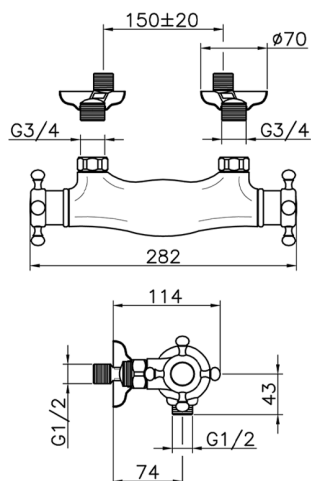

Miscelatore termostatico doccia VICTORIAN_VTT01010

MODELLO **VTT01010**

Miscelatore termostatico doccia, senza completo doccia, attacco per flessibile 1/2" M

FINITURE DISPONIBILI

-  **21** 21 Cromo
-  **27** 27 Vecchio Bronzo
-  **2A** 2A Nichel Satinato Spazzolato
-  **2G** 2G Oro Antico
-  **2W** 2W Oro Spazzolato

CARATTERISTICHE

Ricambio Cartuccia **24.04A.PP**

Cartuccia Termostatica Plus P 8X20

Termostatico

Il Termostatico Huber è il tuo personale gestore dell'acqua che ti aiuta a gestire e controllare acqua ed energia senza sprechi.

Miscelatore termostatico doccia VICTORIAN_VTT01010

VTT01010

<https://www.huberitalia.com/miscelatore-termostatico-doccia-victorian-vtt01010>

2026-05-01