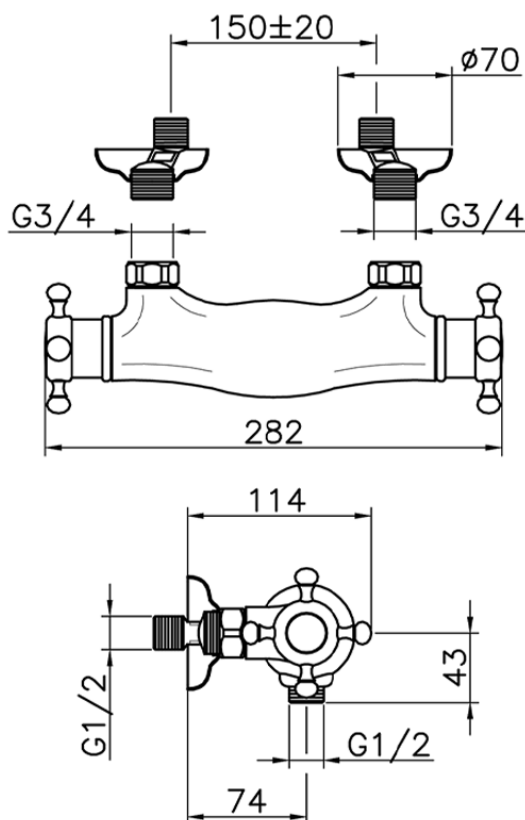

Miscelatore termostatico doccia VICTORIAN\_VTT01010

VTT01010

<https://www.huberitalia.com/miscelatore-termostatico-doccia-victorian-vtt01010>

2026-06-20