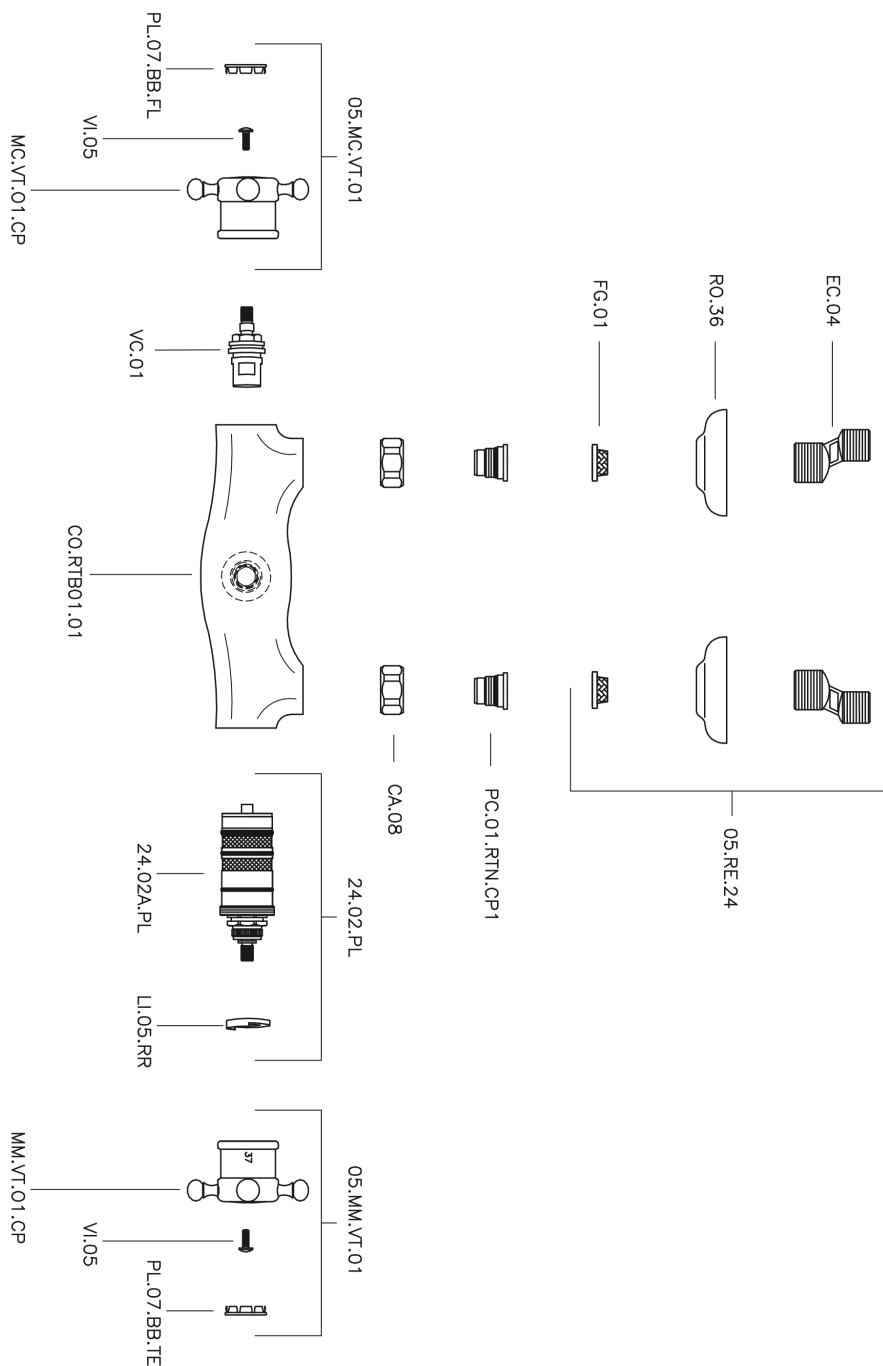

Miscelatore termostatico doccia VICTORIAN_VTT01010

MODELLO **VTT01010**

Miscelatore termostatico doccia, senza completo doccia, attacco per flessibile 1/2" M

FINITURE DISPONIBILI

-  **21** 21 Cromo
-  **27** 27 Vecchio Bronzo
-  **2A** 2A Nichel Satinato Spazzolato
-  **2G** 2G Oro Antico
-  **2W** 2W Oro Spazzolato

CARATTERISTICHE

Ricambio Cartuccia **24.04A.PP**

Cartuccia Termostatica Plus P 8X20

Termostatico

Il Termostatico Huber è il tuo personale gestore dell'acqua che ti aiuta a gestire e controllare acqua ed energia senza sprechi.

Miscelatore termostatico doccia VICTORIAN_VTT01010

VTT01010

<https://www.huberitalia.com/miscelatore-termostatico-doccia-victorian-vtt01010>

2026-06-20