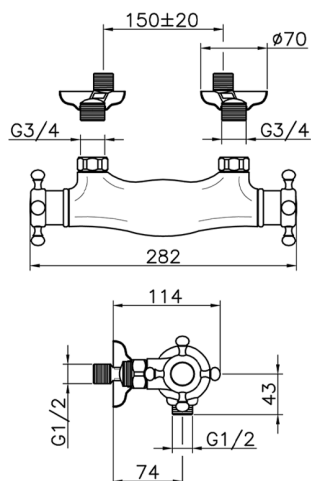

Miscelatore termostatico doccia VICTORIAN_VTT01010

MODELLO **VTT01010**

Miscelatore termostatico doccia, senza completo doccia, attacco per flessibile 1/2" M

FINITURE DISPONIBILI

-  **21** 21 Cromo
-  **27** 27 Vecchio Bronzo
-  **2A** 2A Nichel Satinato Spazzolato
-  **2G** 2G Oro Antico
-  **2W** 2W Oro Spazzolato

CARATTERISTICHE

Ricambio Cartuccia **24.04A.PP**

Cartuccia Termostatica Plus P 8X20

Termostatico

Il Termostatico Huber è il tuo personale gestore dell'acqua che ti aiuta a gestire e controllare acqua ed energia senza sprechi.

Miscelatore termostatico doccia VICTORIAN_VTT01010

VTT01010

<https://www.huberitalia.com/miscelatore-termostatico-doccia-victorian-vtt01010>

2026-06-20