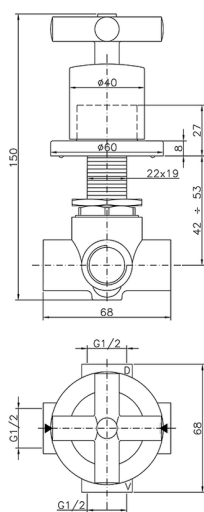

## Deviatore incasso 2 uscite SUITE\_653.ST01H.

MODELLO **653.ST01H.**

Deviatore incasso 2 uscite, uscite 1/2" F

FINITURE DISPONIBILI

-  **CR** CR Cromo
-  **NO** NO Nero Opaco
-  **2W** 2W Oro Spazzolato
-  **NB** NB Nichel Spazzolato

## Deviatore incasso 2 uscite SUITE\_653.ST01H.

653.ST01H.

<https://www.huberitalia.com/deviatore-incasso-2-uscite-suite-653-st01h>

2026-04-25