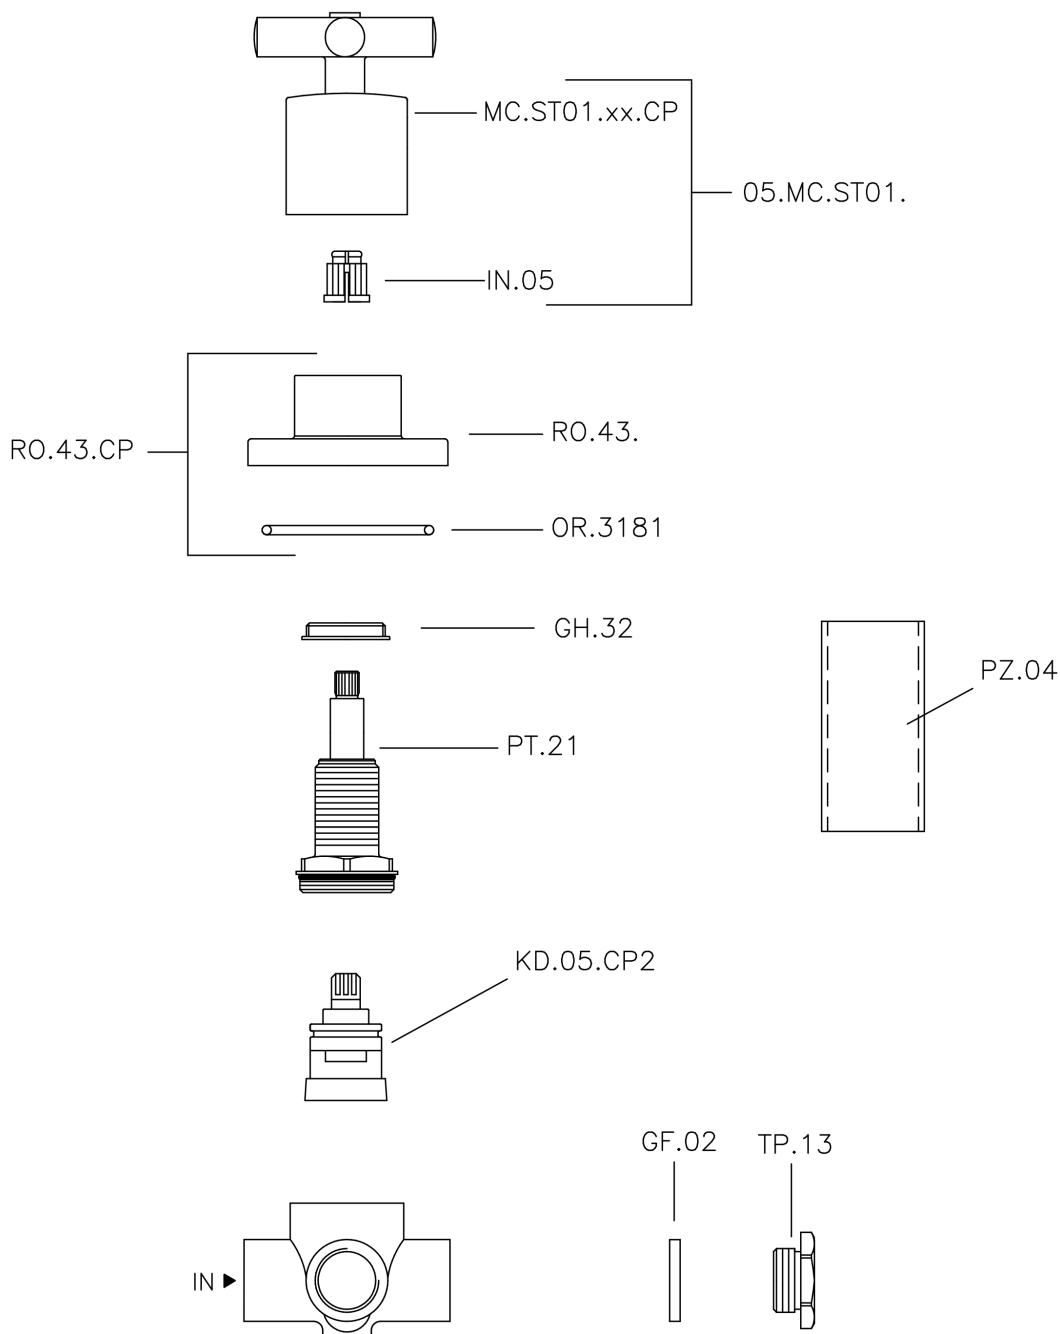

## Deviatore incasso 2 uscite SUITE\_653.ST01H.

MODELLO **653.ST01H.**

Deviatore incasso 2 uscite, uscite 1/2" F

FINITURE DISPONIBILI

-  **CR** CR Cromo
-  **NO** NO Nero Opaco
-  **2W** 2W Oro Spazzolato
-  **NB** NB Nichel Spazzolato

CARATTERISTICHE

Installazione **Incasso**

## Deviatore incasso 2 uscite SUITE\_653.ST01H.

653.ST01H.

<https://www.huberitalia.com/deviatore-incasso-2-uscite-suite-653-st01h>

2026-04-25