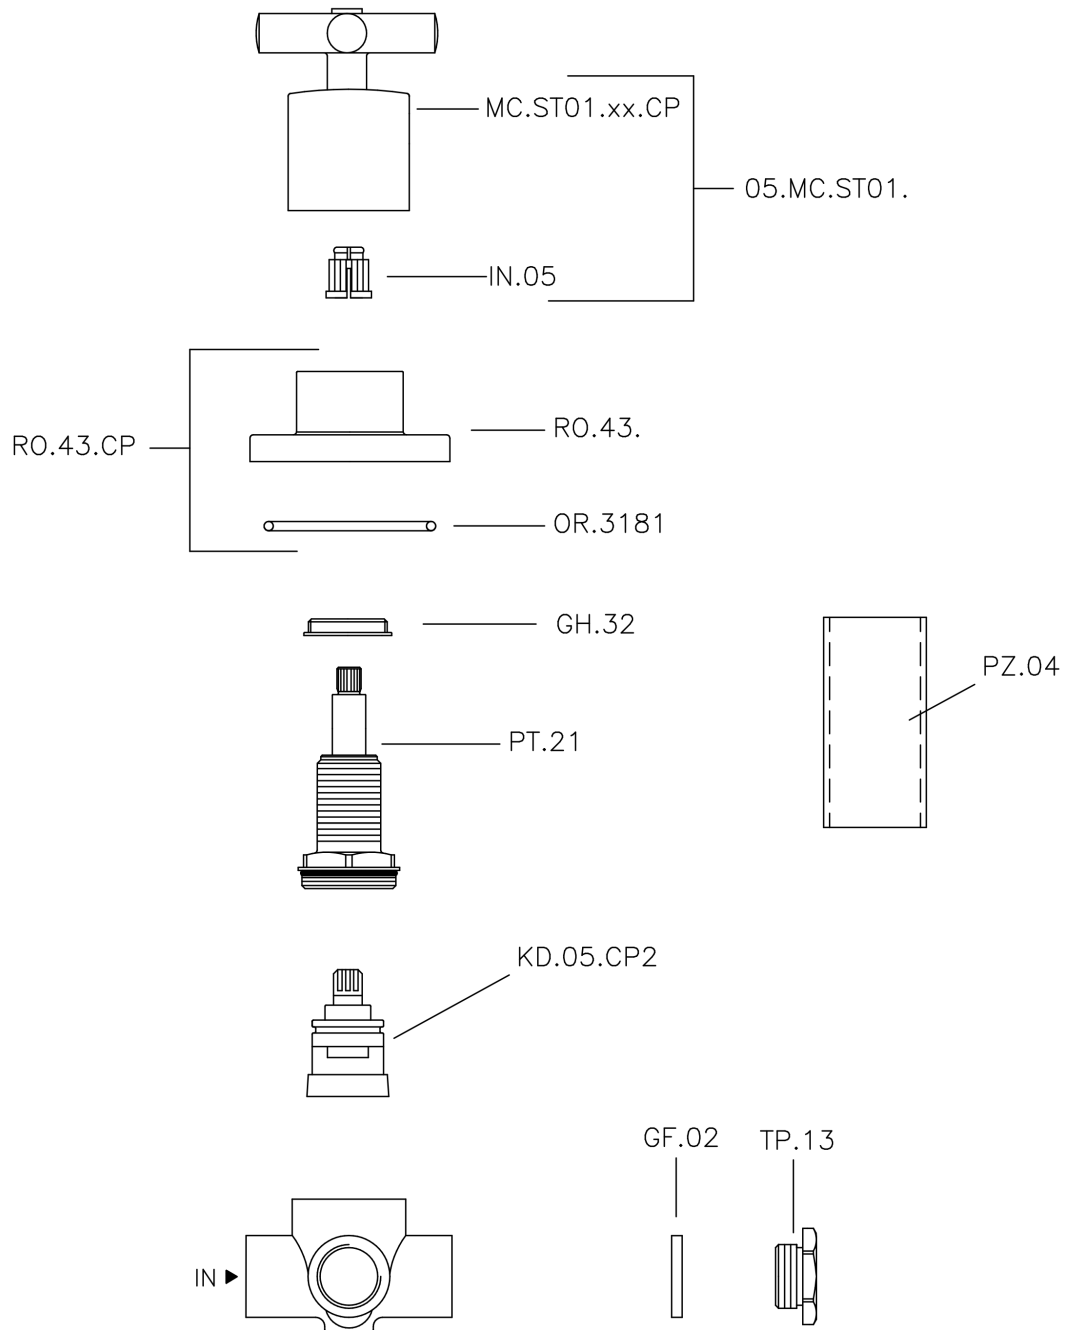

## Deviatore incasso 2 uscite SUITE\_653.ST01H.

MODELLO **653.ST01H.**

Deviatore incasso 2 uscite, uscite 1/2" F

FINITURE DISPONIBILI

-  **CR** CR Cromo
-  **NO** NO Nero Opaco
-  **2W** 2W Oro Spazzolato
-  **NB** NB Nichel Spazzolato

CARATTERISTICHE

Installazione **Incasso**

## Deviatore incasso 2 uscite SUITE\_653.ST01H.

653.ST01H.

<https://www.huberitalia.com/deviatore-incasso-2-uscite-suite-653-st01h>

2026-06-10