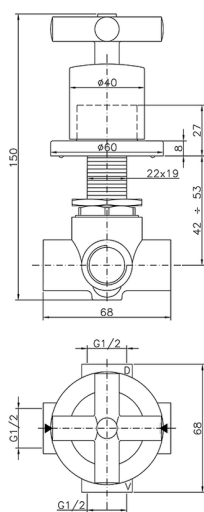

Deviatore incasso 2 uscite SUITE_653.ST01H.

MODELLO **653.ST01H.**

Deviatore incasso 2 uscite, uscite 1/2" F

FINITURE DISPONIBILI

-  **CR** CR Cromo
-  **NO** NO Nero Opaco
-  **2W** 2W Oro Spazzolato
-  **NB** NB Nichel Spazzolato

CARATTERISTICHE

Installazione **Incasso**

Deviatore incasso 2 uscite SUITE_653.ST01H.

653.ST01H.

<https://www.huberitalia.com/deviatore-incasso-2-uscite-suite-653-st01h>

2026-04-25