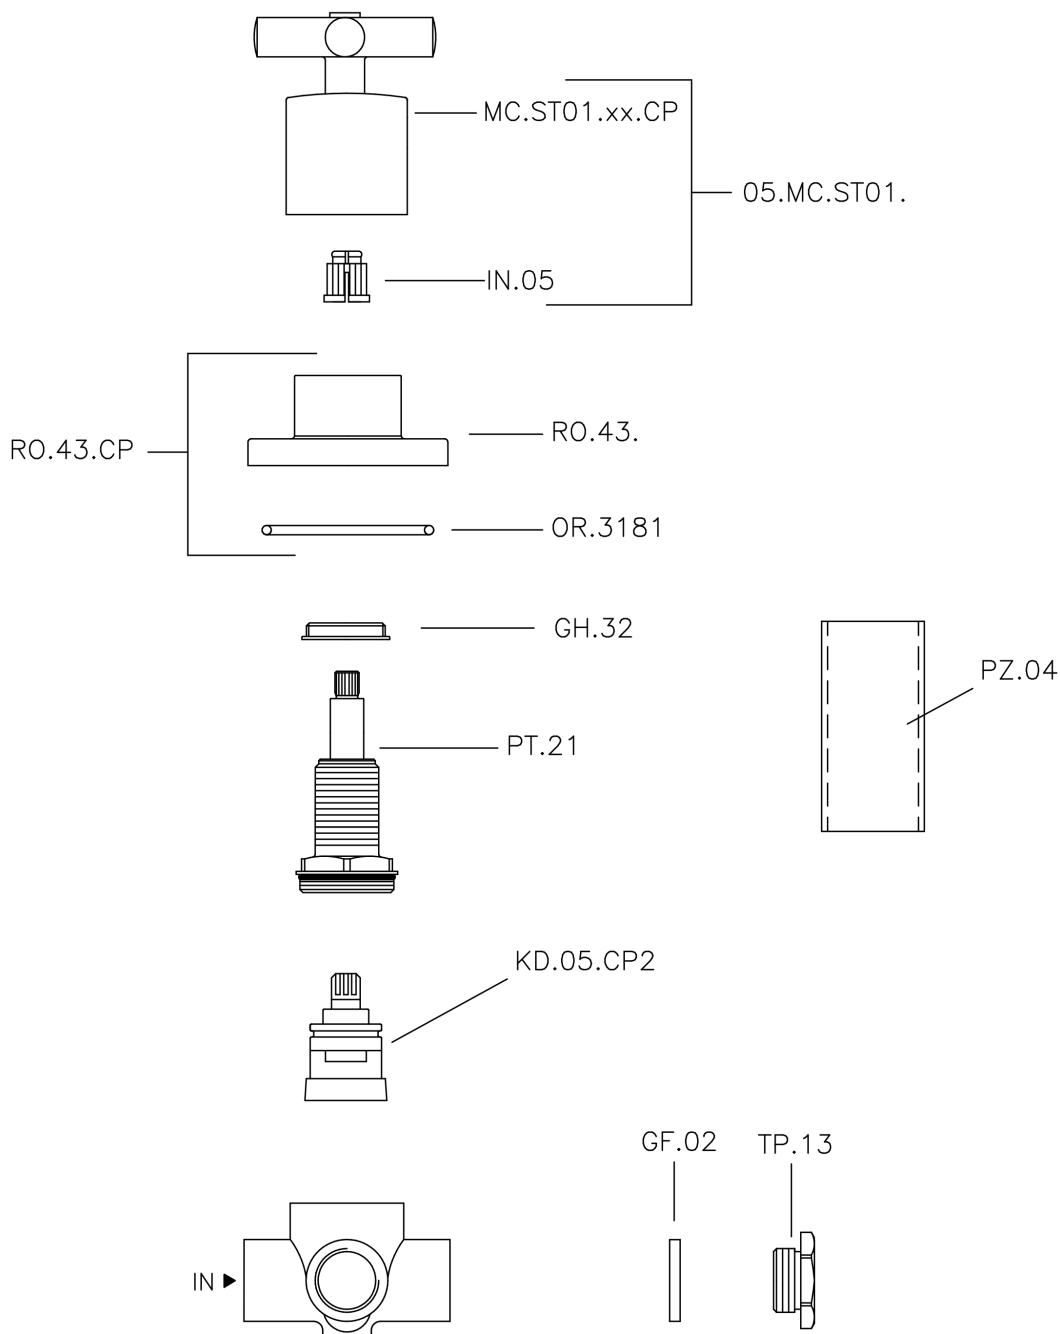

Deviatore incasso 2 uscite SUITE_653.ST01H.

MODELLO **653.ST01H.**

Deviatore incasso 2 uscite, uscite 1/2" F

FINITURE DISPONIBILI

-  **CR** CR Cromo
-  **NO** NO Nero Opaco
-  **2W** 2W Oro Spazzolato
-  **NB** NB Nichel Spazzolato

CARATTERISTICHE

Installazione **Incasso**

Deviatore incasso 2 uscite SUITE_653.ST01H.

653.ST01H.

<https://www.huberitalia.com/deviatore-incasso-2-uscite-suite-653-st01h>

2026-04-25