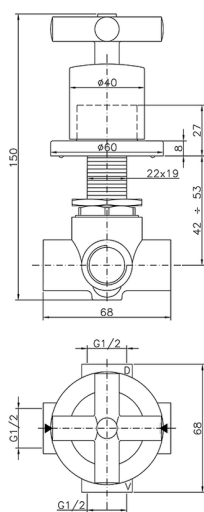

## Deviatore incasso 2 uscite SUITE\_653.ST01H.

MODELLO **653.ST01H.**

Deviatore incasso 2 uscite, uscite 1/2" F

FINITURE DISPONIBILI

-  **CR** CR Cromo
-  **NO** NO Nero Opaco
-  **2W** 2W Oro Spazzolato
-  **NB** NB Nichel Spazzolato

## Deviatore incasso 2 uscite SUITE\_653.ST01H.

653.ST01H.

<https://www.huberitalia.com/deviatore-incasso-2-uscite-suite-653-st01h>

2026-06-10