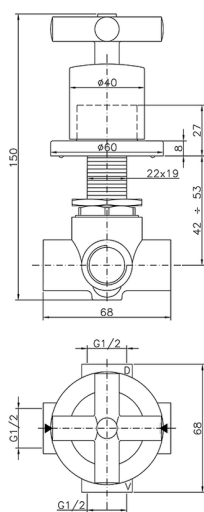

## Deviatore incasso 2 uscite SUITE\_653.ST01H.

MODELLO **653.ST01H.**

Deviatore incasso 2 uscite, uscite 1/2" F

FINITURE DISPONIBILI

-  **CR** CR Cromo
-  **NO** NO Nero Opaco
-  **2W** 2W Oro Spazzolato
-  **NB** NB Nichel Spazzolato

## Deviatore incasso 2 uscite SUITE\_653.ST01H.

653.ST01H.

<https://www.huberitalia.com/deviatore-incasso-2-uscite-suite-653-st01h>

2026-06-09