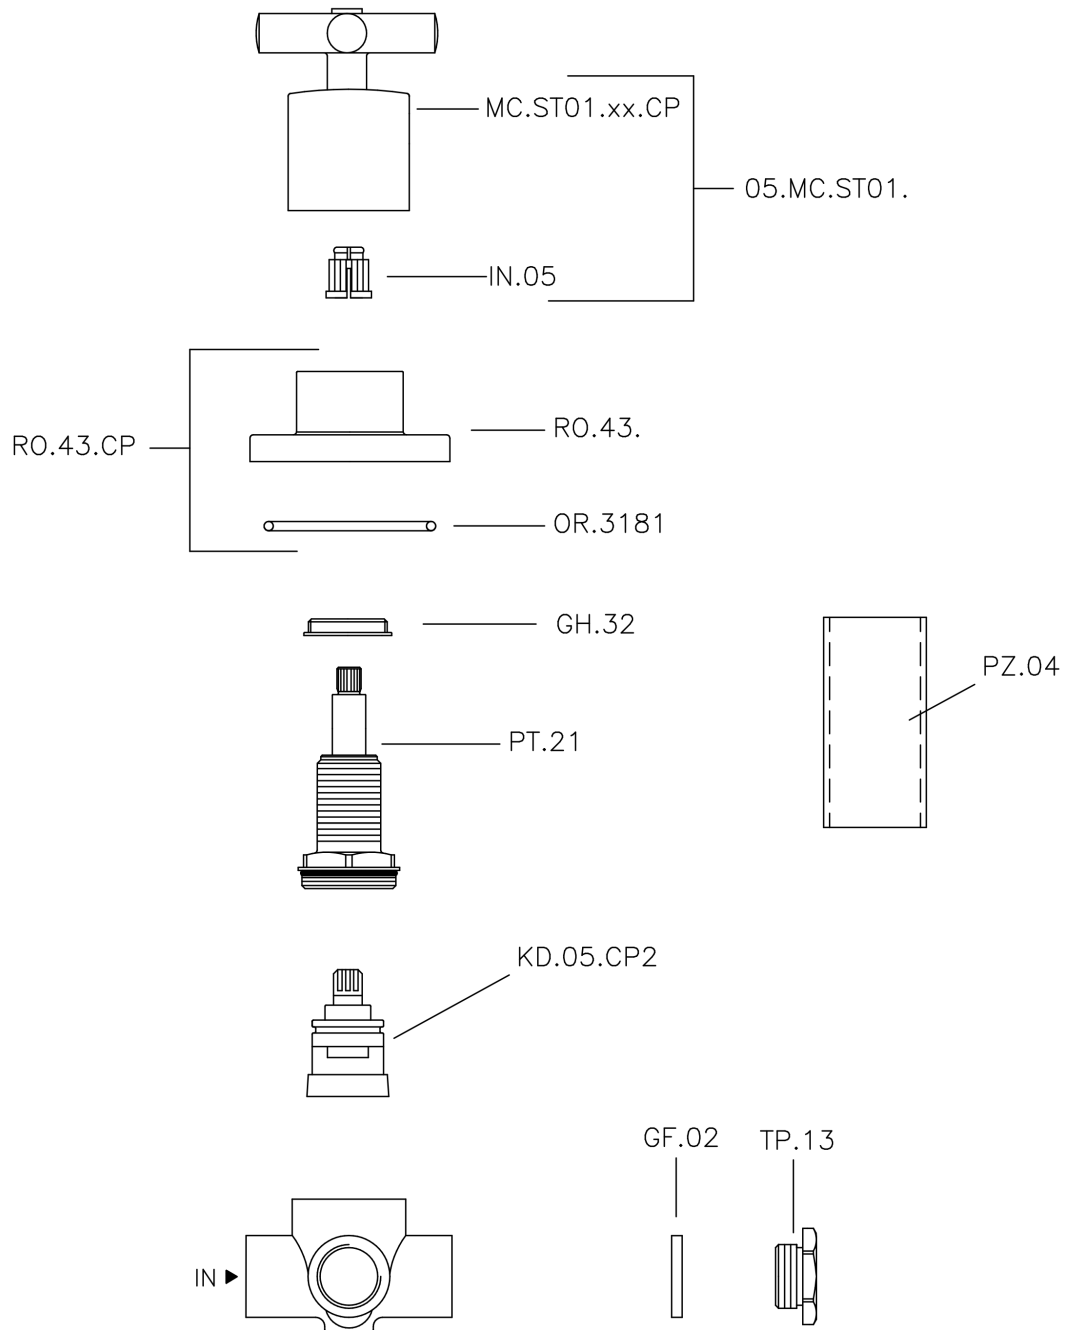

## Deviatore incasso 2 uscite SUITE\_653.ST01H.

MODELLO **653.ST01H.**

Deviatore incasso 2 uscite, uscite 1/2" F

FINITURE DISPONIBILI

-  **CR** CR Cromo
-  **NO** NO Nero Opaco
-  **2W** 2W Oro Spazzolato
-  **NB** NB Nichel Spazzolato

CARATTERISTICHE

Installazione **Incasso**

## Deviatore incasso 2 uscite SUITE\_653.ST01H.

653.ST01H.

<https://www.huberitalia.com/deviatore-incasso-2-uscite-suite-653-st01h>

2026-06-09