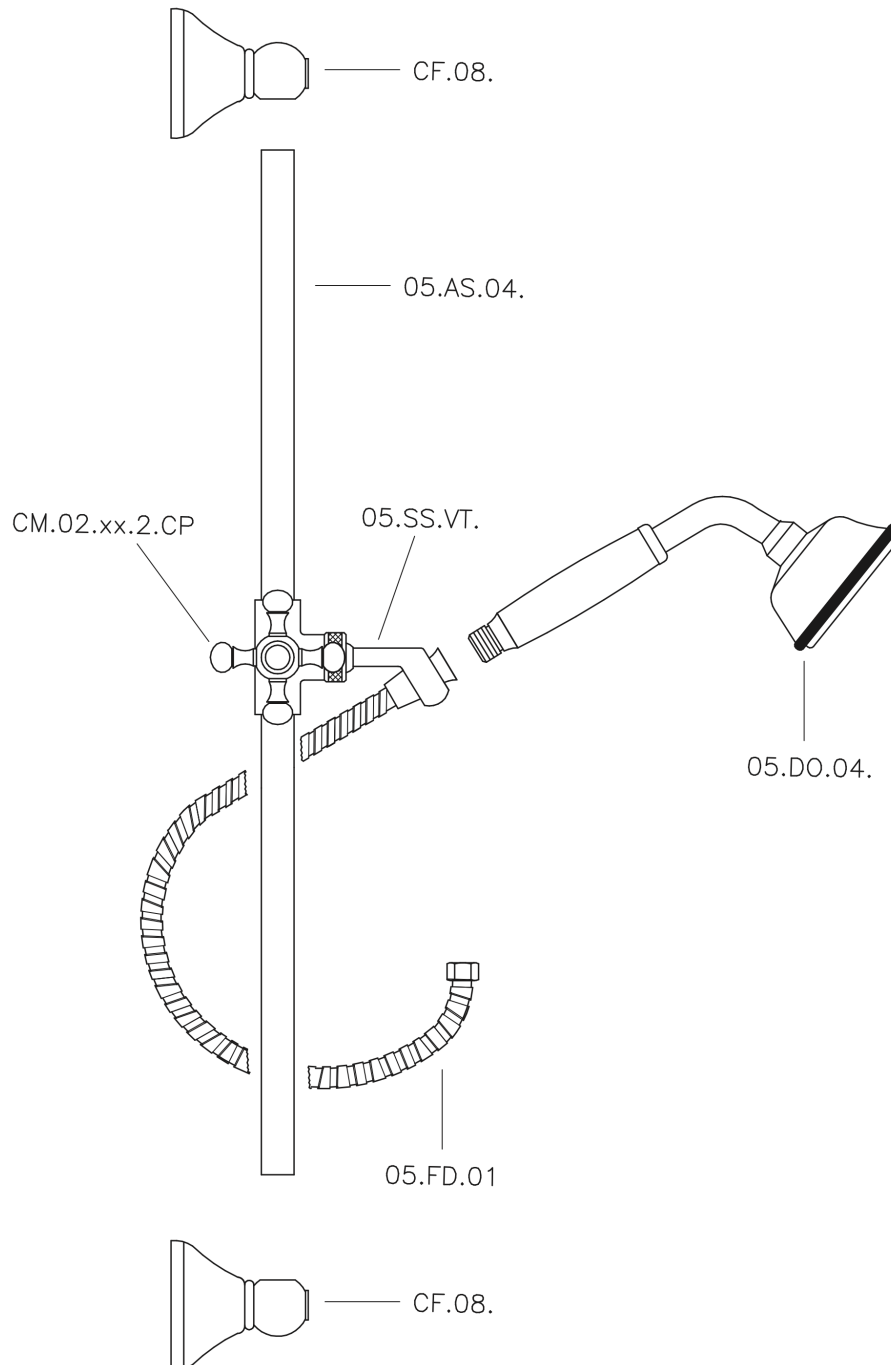

Completo doccia saliscendi Victorian SHOWER_62.03H.

MODELLO **62.03H.**

Completo doccia saliscendi Victorian, asta 56 cm con supporto scorrevole, doccetta monogetto Classica D.78 mm in Ottone, flex Ottone 150 cm

FINITURE DISPONIBILI

-  **AC** AC Nichel Satinato Spazzolato
-  **AG** AG Oro Antico
-  **BA** BA Vecchio Bronzo
-  **CR** CR Cromo
-  **2W** 2W Oro Spazzolato

CARATTERISTICHE

Completo doccia saliscendi Victorian SHOWER_62.03H.

62.03H.

<https://www.huberitalia.com/completo-doccia-saliscendi-victorian-shower-62-03h>

2026-04-17