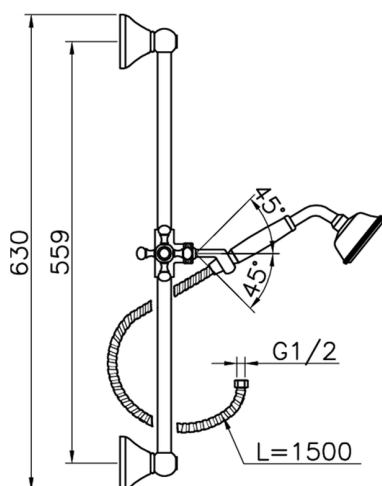

Completo doccia saliscendi Victorian SHOWER_62.03H.

MODELLO **62.03H.**

Completo doccia saliscendi Victorian, asta 56 cm con supporto scorrevole, doccetta monogetto Classica D.78 mm in Ottone, flex Ottone 150 cm

FINITURE DISPONIBILI

-  **AC** AC Nichel Satinato Spazzolato
-  **AG** AG Oro Antico
-  **BA** BA Vecchio Bronzo
-  **CR** CR Cromo
-  **2W** 2W Oro Spazzolato

CARATTERISTICHE

Completo doccia saliscendi Victorian SHOWER_62.03H.

62.03H.

<https://www.huberitalia.com/completo-doccia-saliscendi-victorian-shower-62-03h>

2026-04-17