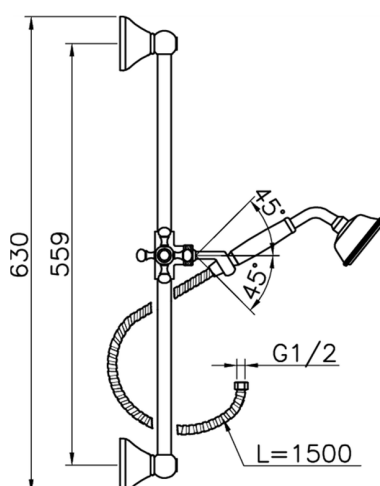

Completo doccia saliscendi Victorian SHOWER_62.03H.

MODELLO **62.03H.**

Completo doccia saliscendi Victorian, asta 56 cm con supporto scorrevole, doccetta monogetto Classica D.78 mm in Ottone, flex Ottone 150 cm

FINITURE DISPONIBILI

-  **AC** AC Nichel Satinato Spazzolato
-  **AG** AG Oro Antico
-  **BA** BA Vecchio Bronzo
-  **CR** CR Cromo
-  **2W** 2W Oro Spazzolato

CARATTERISTICHE

Completo doccia saliscendi Victorian SHOWER_62.03H.

62.03H.

<https://www.huberitalia.com/completo-doccia-saliscendi-victorian-shower-62-03h>

2026-06-21