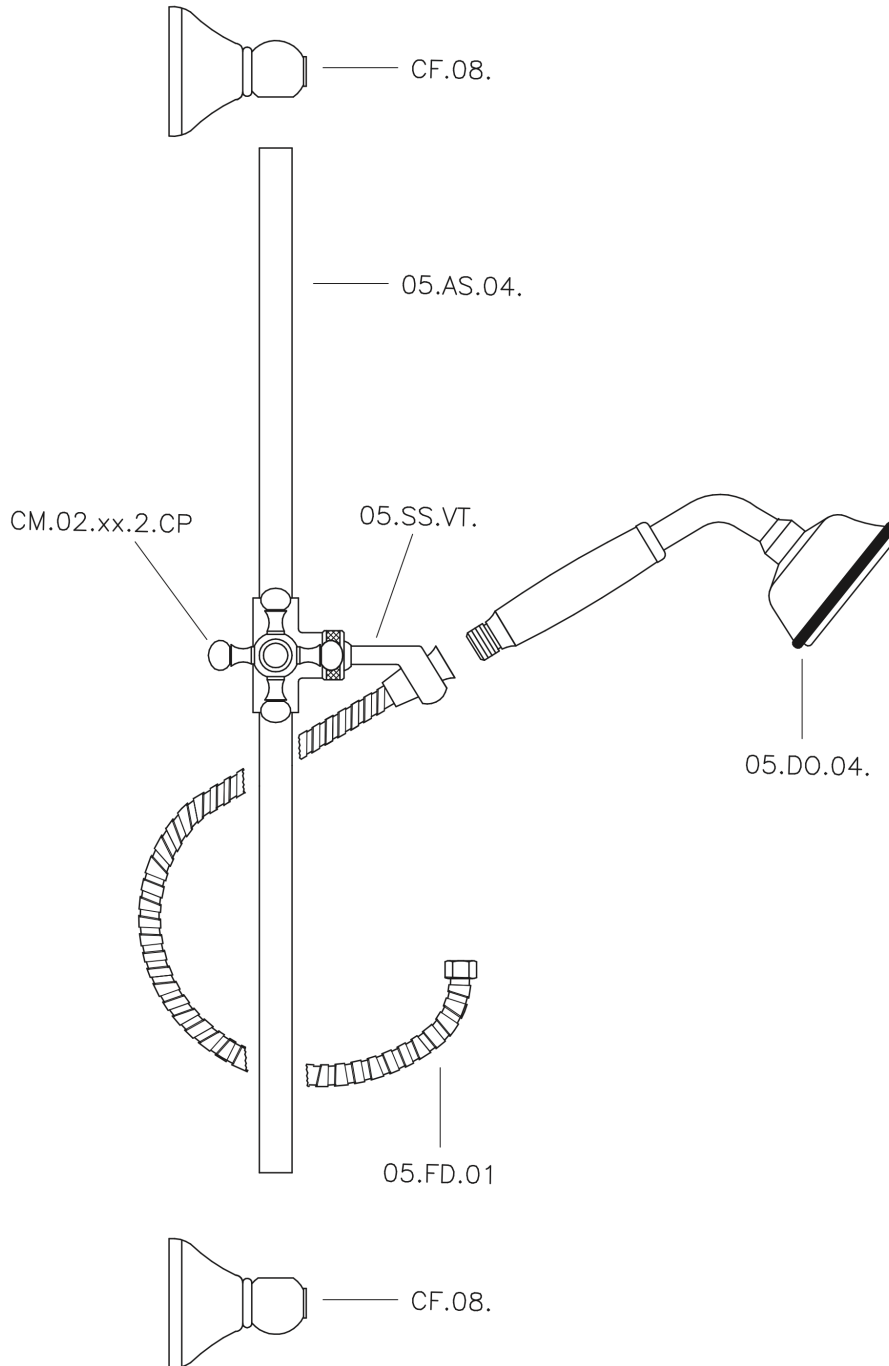

Completo doccia saliscendi Victorian SHOWER_62.03H.

MODELLO **62.03H.**

Completo doccia saliscendi Victorian, asta 56 cm con supporto scorrevole, doccetta monogetto Classica D.78 mm in Ottone, flex Ottone 150 cm

FINITURE DISPONIBILI

-  **AC** AC Nichel Satinato Spazzolato
-  **AG** AG Oro Antico
-  **BA** BA Vecchio Bronzo
-  **CR** CR Cromo
-  **2W** 2W Oro Spazzolato

CARATTERISTICHE

Completo doccia saliscendi Victorian SHOWER_62.03H.

62.03H.

<https://www.huberitalia.com/completo-doccia-saliscendi-victorian-shower-62-03h>

2026-06-21