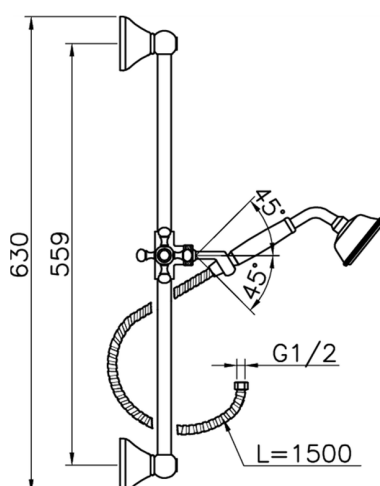

Completo doccia saliscendi Victorian SHOWER_62.03H.

MODELLO **62.03H.**

Completo doccia saliscendi Victorian, asta 56 cm con supporto scorrevole, doccetta monogetto Classica D.78 mm in Ottone, flex Ottone 150 cm

FINITURE DISPONIBILI

-  **AC** AC Nichel Satinato Spazzolato
-  **AG** AG Oro Antico
-  **BA** BA Vecchio Bronzo
-  **CR** CR Cromo
-  **2W** 2W Oro Spazzolato

CARATTERISTICHE

Completo doccia saliscendi Victorian SHOWER_62.03H.

62.03H.

<https://www.huberitalia.com/completo-doccia-saliscendi-victorian-shower-62-03h>

2026-06-19