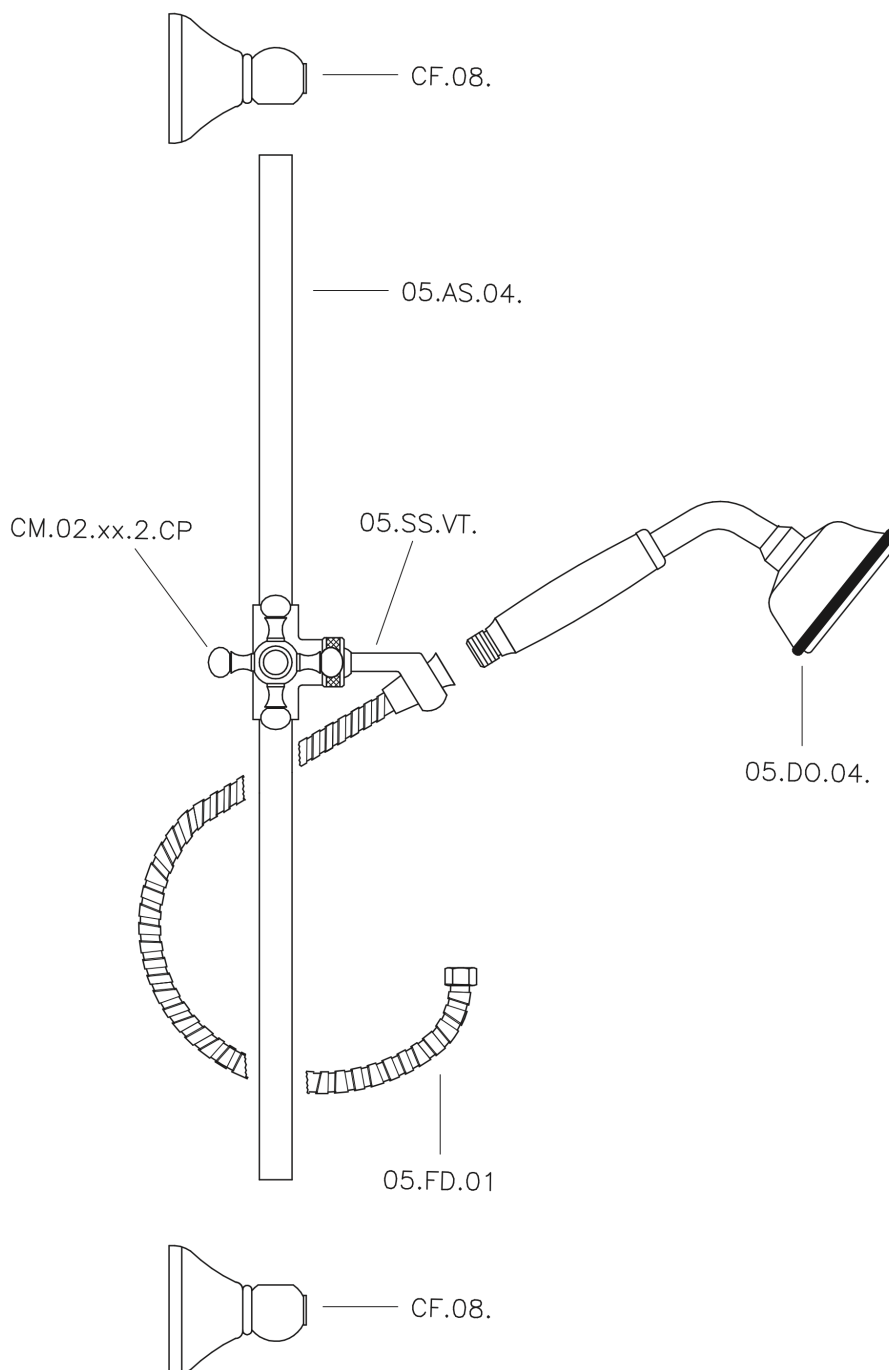

Completo doccia saliscendi Victorian SHOWER_62.03H.

MODELLO **62.03H.**

Completo doccia saliscendi Victorian, asta 56 cm con supporto scorrevole, doccetta monogetto Classica D.78 mm in Ottone, flex Ottone 150 cm

FINITURE DISPONIBILI

-  **AC** AC Nichel Satinato Spazzolato
-  **AG** AG Oro Antico
-  **BA** BA Vecchio Bronzo
-  **CR** CR Cromo
-  **2W** 2W Oro Spazzolato

CARATTERISTICHE

Completo doccia saliscendi Victorian SHOWER_62.03H.

62.03H.

<https://www.huberitalia.com/completo-doccia-saliscendi-victorian-shower-62-03h>

2026-06-19