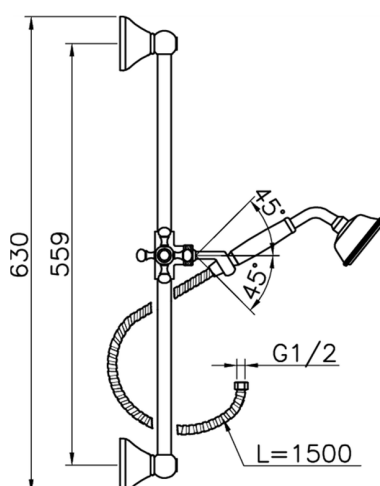

Completo doccia saliscendi Victorian SHOWER_62.03H.

MODELLO **62.03H.**

Completo doccia saliscendi Victorian, asta 56 cm con supporto scorrevole, doccetta monogetto Classica D.78 mm in Ottone, flex Ottone 150 cm

FINITURE DISPONIBILI

-  **AC** AC Nichel Satinato Spazzolato
-  **AG** AG Oro Antico
-  **BA** BA Vecchio Bronzo
-  **CR** CR Cromo
-  **2W** 2W Oro Spazzolato

CARATTERISTICHE

Completo doccia saliscendi Victorian SHOWER_62.03H.

62.03H.

<https://www.huberitalia.com/completo-doccia-saliscendi-victorian-shower-62-03h>

2026-04-18