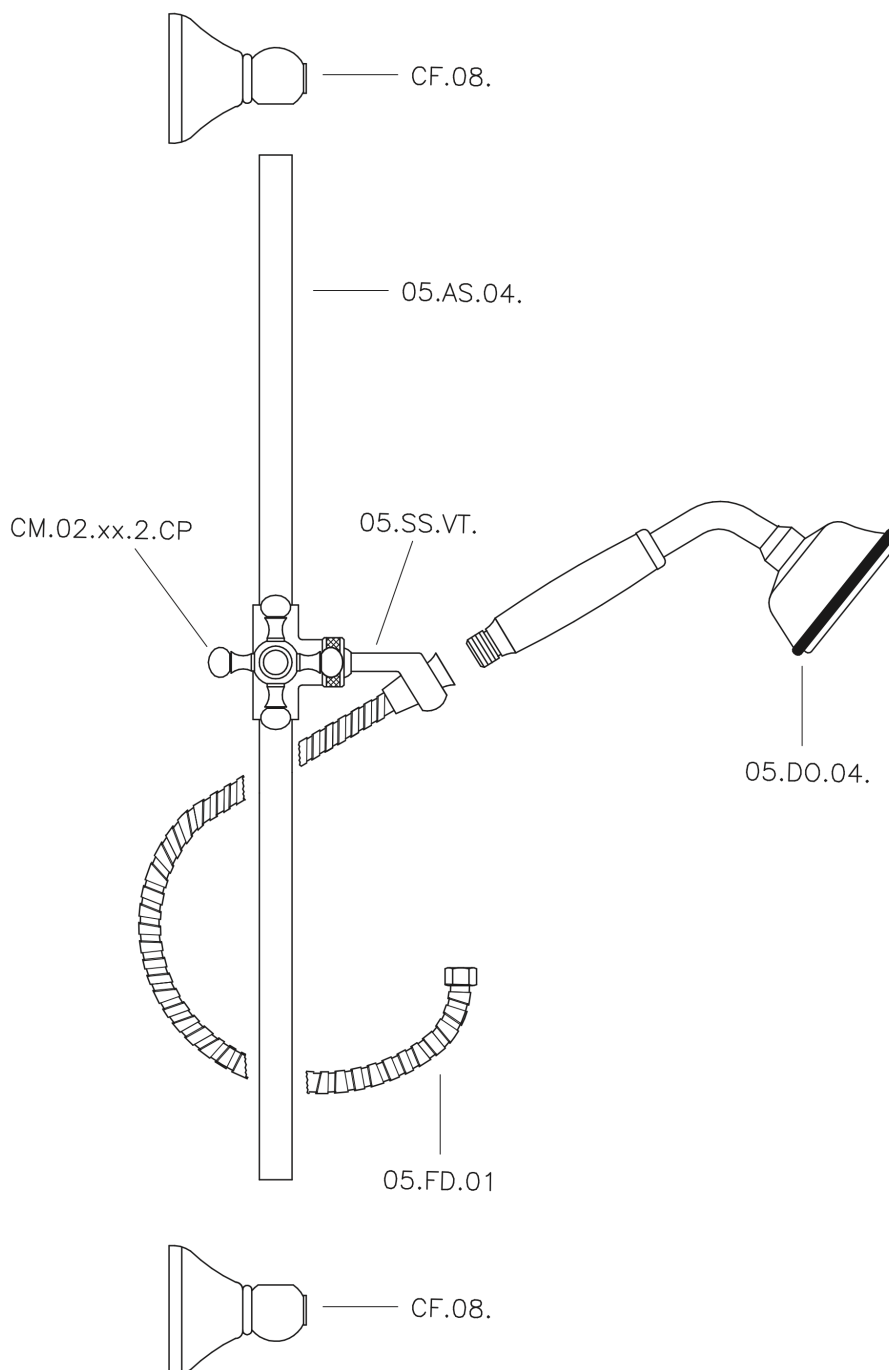

Completo doccia saliscendi Victorian SHOWER_62.03H.

MODELLO **62.03H.**

Completo doccia saliscendi Victorian, asta 56 cm con supporto scorrevole, doccetta monogetto Classica D.78 mm in Ottone, flex Ottone 150 cm

FINITURE DISPONIBILI

-  **AC** AC Nichel Satinato Spazzolato
-  **AG** AG Oro Antico
-  **BA** BA Vecchio Bronzo
-  **CR** CR Cromo
-  **2W** 2W Oro Spazzolato

CARATTERISTICHE

Completo doccia saliscendi Victorian SHOWER_62.03H.

62.03H.

<https://www.huberitalia.com/completo-doccia-saliscendi-victorian-shower-62-03h>

2026-04-18