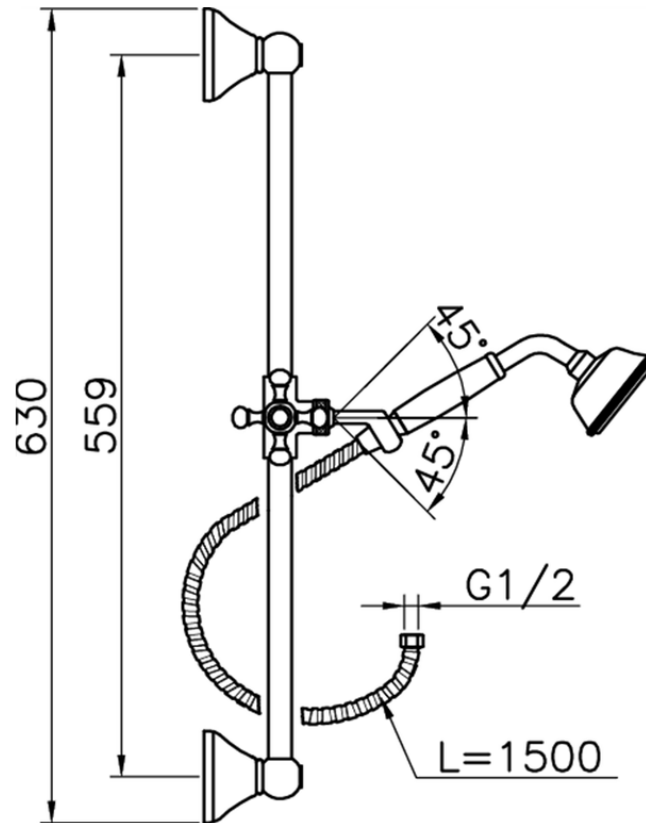

## Completo doccia saliscendi Victorian SHOWER\_62.03H.

62.03H.

<https://www.huberitalia.com/completo-doccia-saliscendi-victorian-shower-62-03h>

2026-04-18