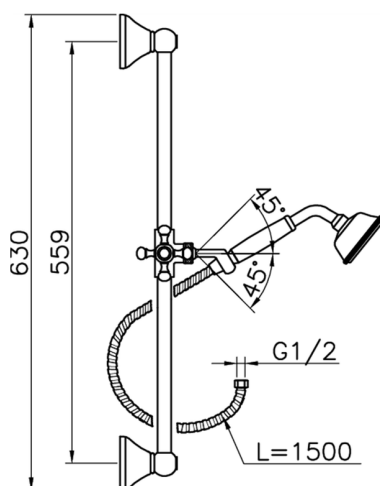

Completo doccia saliscendi Victorian SHOWER_62.03H.

MODELLO **62.03H.**

Completo doccia saliscendi Victorian, asta 56 cm con supporto scorrevole, doccetta monogetto Classica D.78 mm in Ottone, flex Ottone 150 cm

FINITURE DISPONIBILI

-  **AC** AC Nichel Satinato Spazzolato
-  **AG** AG Oro Antico
-  **BA** BA Vecchio Bronzo
-  **CR** CR Cromo
-  **2W** 2W Oro Spazzolato

CARATTERISTICHE

Completo doccia saliscendi Victorian SHOWER_62.03H.

62.03H.

<https://www.huberitalia.com/completo-doccia-saliscendi-victorian-shower-62-03h>

2026-06-17