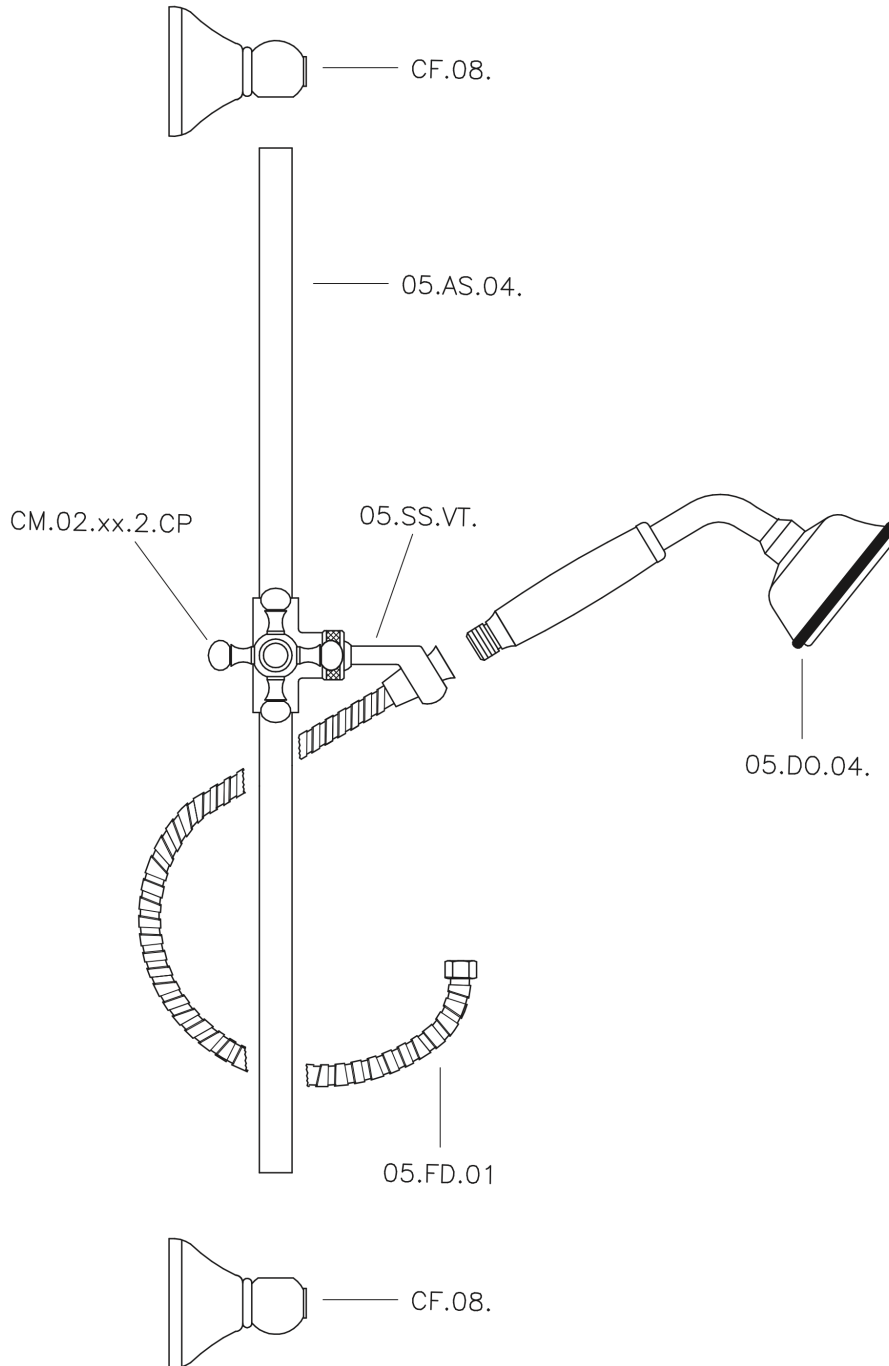

Completo doccia saliscendi Victorian SHOWER_62.03H.

MODELLO **62.03H.**

Completo doccia saliscendi Victorian, asta 56 cm con supporto scorrevole, doccetta monogetto Classica D.78 mm in Ottone, flex Ottone 150 cm

FINITURE DISPONIBILI

-  **AC** AC Nichel Satinato Spazzolato
-  **AG** AG Oro Antico
-  **BA** BA Vecchio Bronzo
-  **CR** CR Cromo
-  **2W** 2W Oro Spazzolato

CARATTERISTICHE

Completo doccia saliscendi Victorian SHOWER_62.03H.

62.03H.

<https://www.huberitalia.com/completo-doccia-saliscendi-victorian-shower-62-03h>

2026-06-17