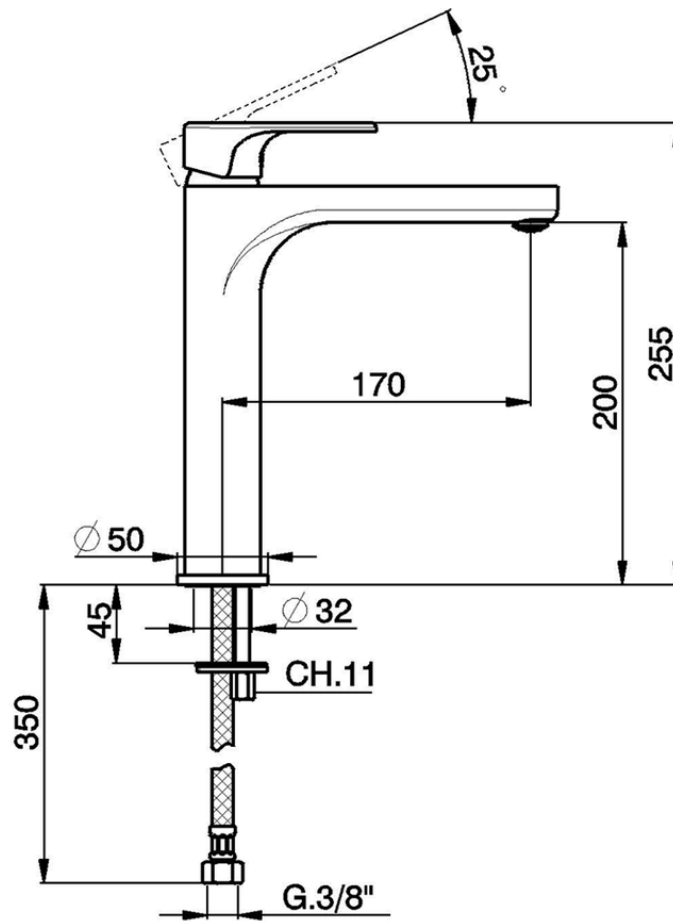

Miscelatore monocomando lavabo alto EnergySave H3_AH003545

AH003545

<https://www.huberitalia.com/miscelatore-monocomando-lavabo-alto-energysave-h3-ah003545>

2026-06-20