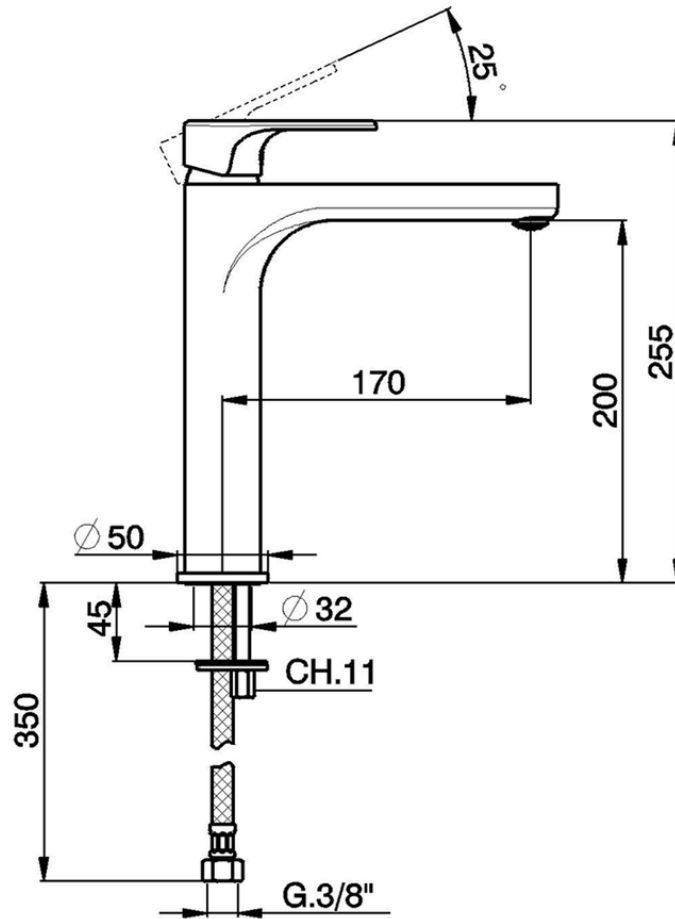

Miscelatore monocomando lavabo alto EnergySave H3_AH003545

AH003545

<https://www.huberitalia.com/miscelatore-monocomando-lavabo-alto-energysave-h3-ah003545>

2026-06-25