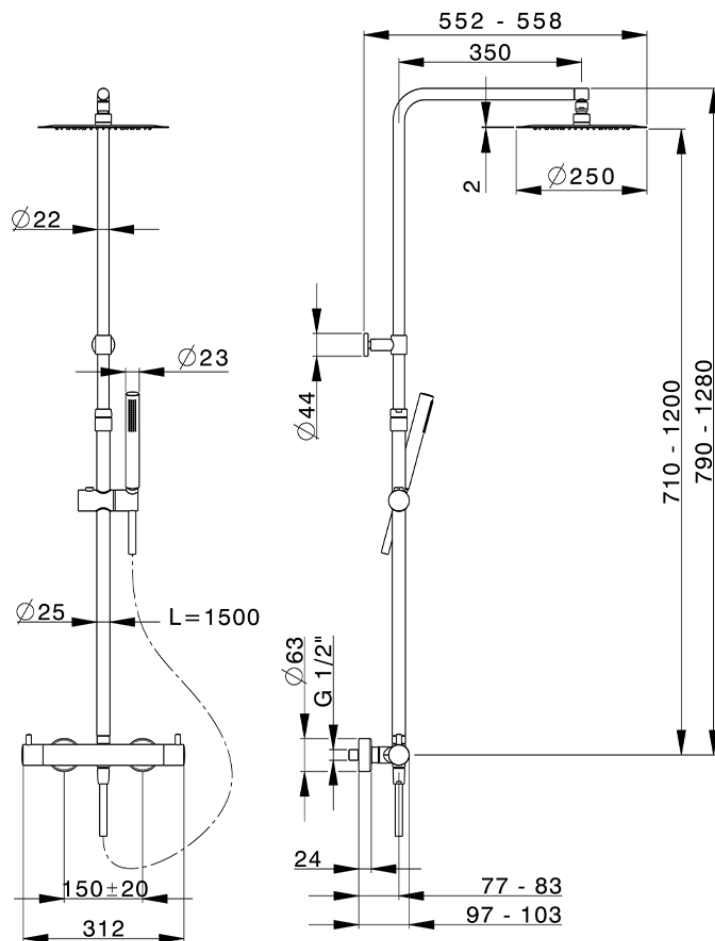

Colonna doccia termostatica 2 funzioni COLUMNS_MTC8401D

MTC8401D

<https://www.huberitalia.com/colonna-doccia-termostatica-2-funzioni-columns-mtc8401d>

2026-06-11