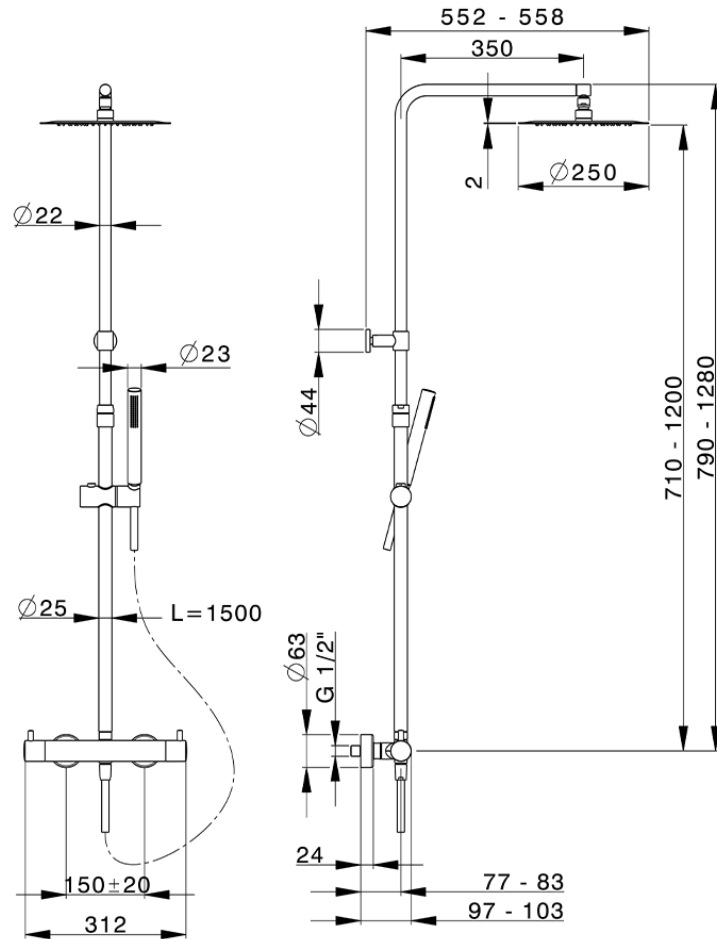

## Colonna doccia termostatica 2 funzioni COLUMNS\_MTC8401D

MTC8401D

<https://www.huberitalia.com/colonna-doccia-termostatica-2-funzioni-columns-mtc8401d>

2026-06-11