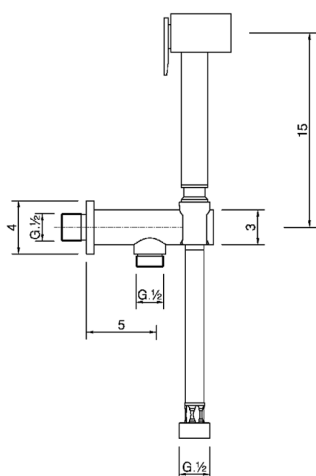

Set doccetta igienica completo IDROSCOPINI_EG007910

MODELLO **EG007910**

Set doccetta igienica completo, supporto murale con valvola di sicurezza, doccetta igienica, flex PVC 120 cm

FINITURE DISPONIBILI

CARATTERISTICHE

Doccetta igienica

Doccetta Igienica

Doccetta igienica multiforo, per la cura dell'igiene personale.

2026-05-13