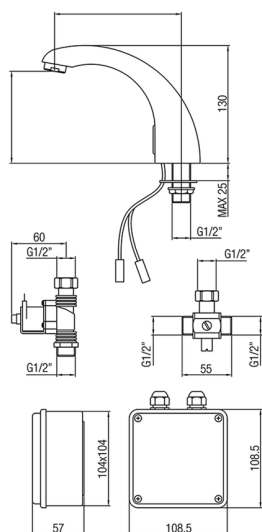

## Rubinetto elettronico lavabo CLINIC&TECHNICAL\_303B.01H.

MODELLO **303B.01H.**

Rubinetto elettronico lavabo

FINITURE DISPONIBILI

CARATTERISTICHE

2026-06-27