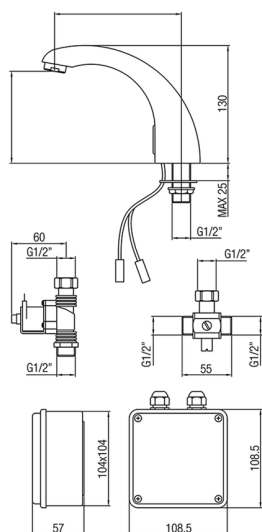

Rubinetto elettronico lavabo CLINIC&TECHNICAL_303B.01H.

MODELLO **303B.01H.**

Rubinetto elettronico lavabo

FINITURE DISPONIBILI

CARATTERISTICHE

2026-05-13