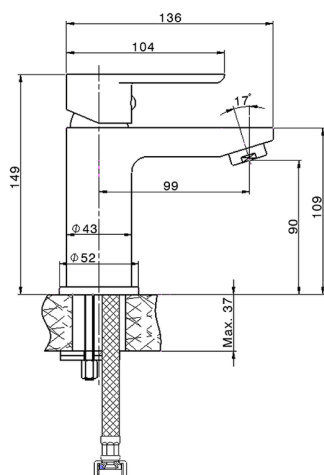

Miscelatore monocomando lavabo SATURNO_SN000544

MODELLO **SN000544**

Miscelatore monocomando lavabo, senza scarico automatico, flex inox G.3/8"

FINITURE DISPONIBILI

21 21 Cromo

CARATTERISTICHE

Ricambio Cartuccia **ZZ99750000**

Cartuccia Monocomando 35 mm

Miscelatore monocomando lavabo SATURNO_SN000544

SN000544

<https://www.huberitalia.com/miscelatore-monocomando-lavabo-saturno-sn000544>

2026-06-02