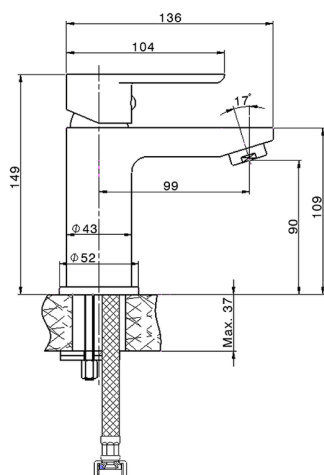

Miscelatore monocomando lavabo SATURNO_SN000544

MODELLO **SN000544**

Miscelatore monocomando lavabo, senza scarico automatico, flex inox G.3/8"

FINITURE DISPONIBILI

21 21 Cromo

CARATTERISTICHE

Ricambio Cartuccia **ZZ99750000**

Cartuccia Monocomando 35 mm

Miscelatore monocomando lavabo SATURNO_SN000544

SN000544

<https://www.huberitalia.com/miscelatore-monocomando-lavabo-saturno-sn000544>

2026-04-17