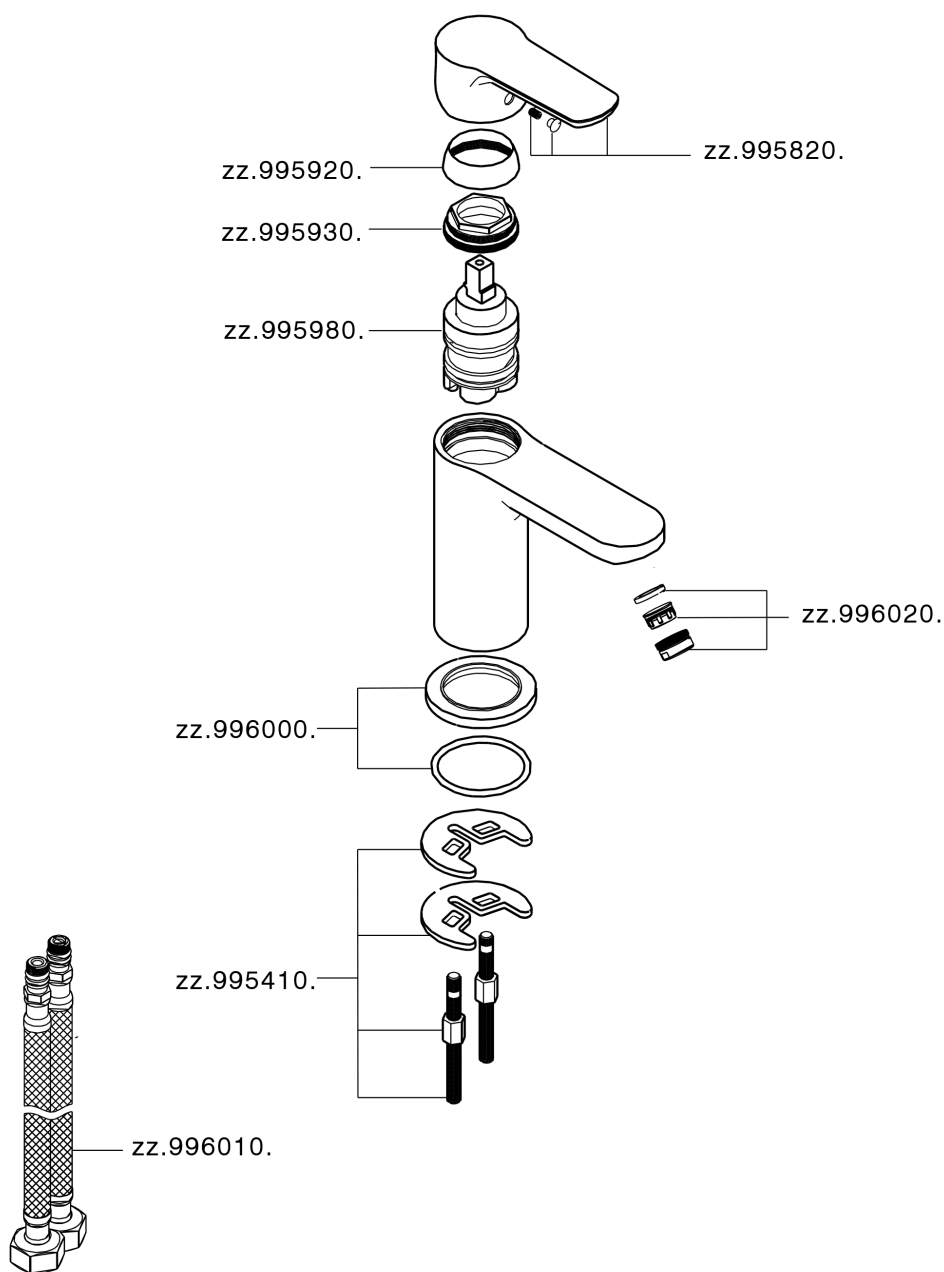

Miscelatore monocomando lavabo SATURNO_SN000544

MODELLO **SN000544**

Miscelatore monocomando lavabo, senza scarico automatico, flex inox G.3/8"

FINITURE DISPONIBILI

21 21 Cromo

CARATTERISTICHE

Ricambio Cartuccia **ZZ99750000**

Cartuccia Monocomando 35 mm

Miscelatore monocomando lavabo SATURNO_SN000544

SN000544

<https://www.huberitalia.com/miscelatore-monocomando-lavabo-saturno-sn000544>

2026-04-17