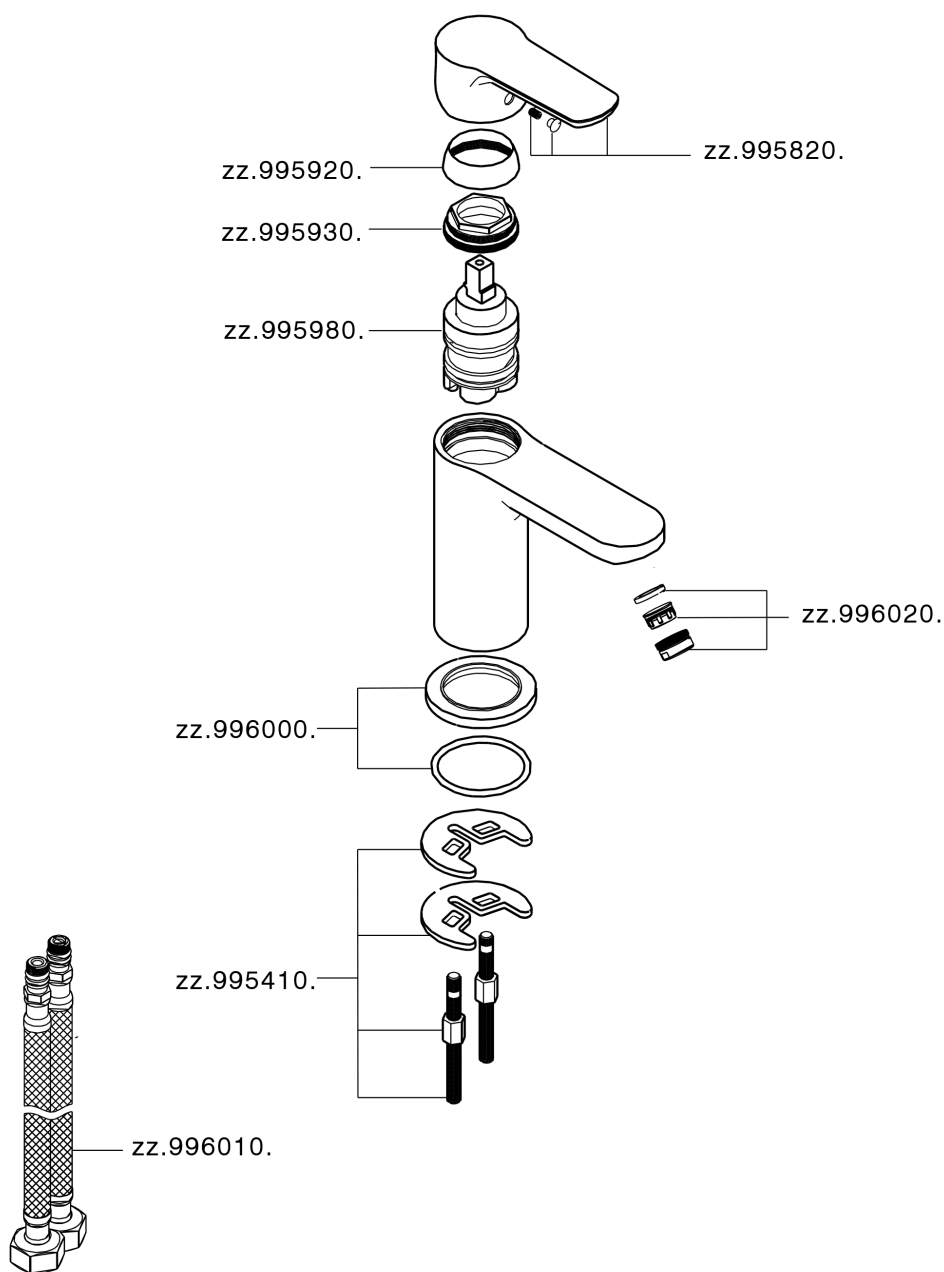

Miscelatore monocomando lavabo SATURNO_SN000544

MODELLO **SN000544**

Miscelatore monocomando lavabo, senza scarico automatico, flex inox G.3/8"

FINITURE DISPONIBILI

21 21 Cromo

CARATTERISTICHE

Ricambio Cartuccia **ZZ99750000**

Cartuccia Monocomando 35 mm

Miscelatore monocomando lavabo SATURNO_SN000544

SN000544

<https://www.huberitalia.com/miscelatore-monocomando-lavabo-saturno-sn000544>

2026-06-02