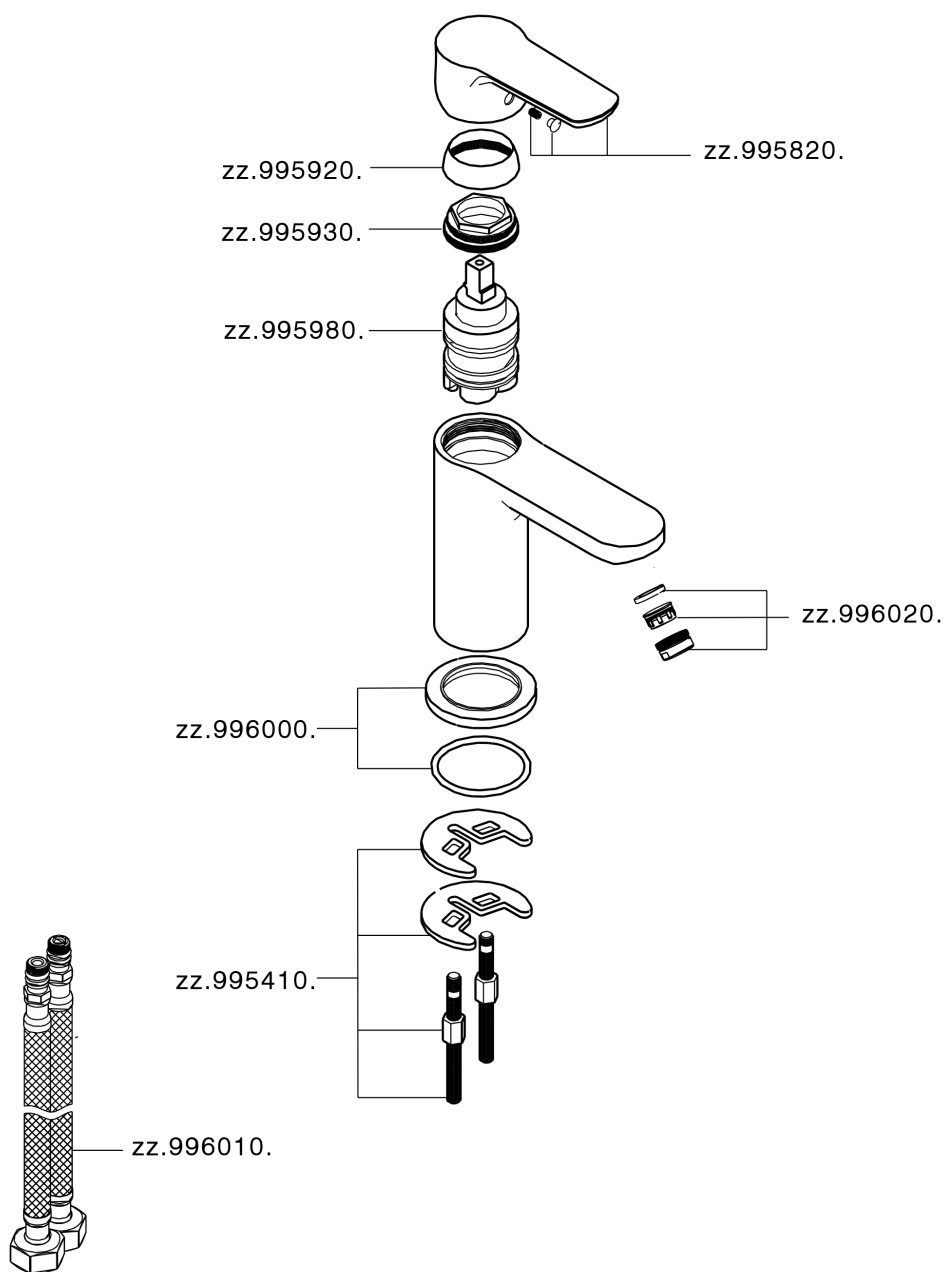

Miscelatore monocomando lavabo SATURNO_SN000544

SN000544

<https://www.huberitalia.com/miscelatore-monocomando-lavabo-saturno-sn000544>

2026-06-02