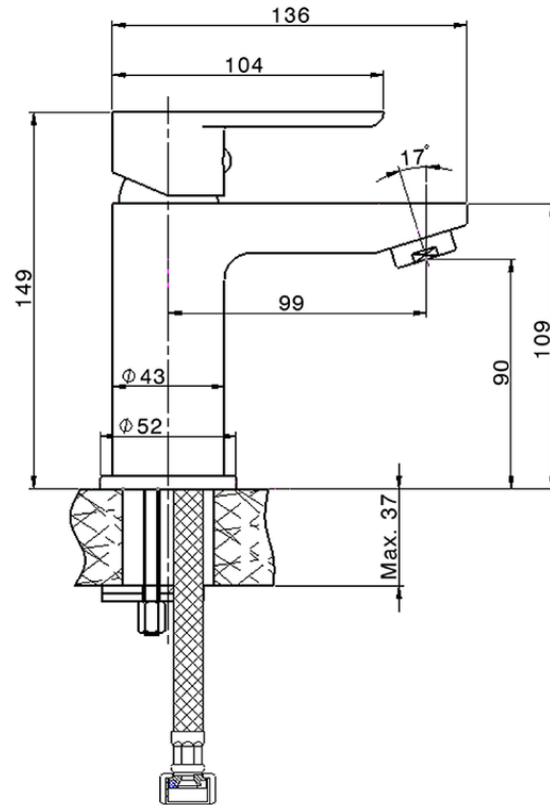

Miscelatore monocomando lavabo SATURNO_SN000544

SN000544

<https://www.huberitalia.com/miscelatore-monocomando-lavabo-saturno-sn000544>

2026-06-02