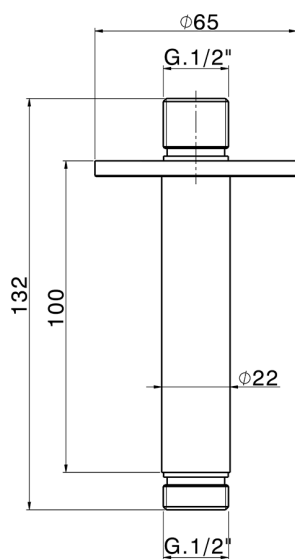

Braccio doccia a soffitto LYNOX_SS013551

MODELLO **SS013551**

Braccio doccia a soffitto, L. 100 mm, Inox AISI 316L

FINITURE DISPONIBILI

D1 D1 Inox Spazzolato

CARATTERISTICHE

2026-06-12