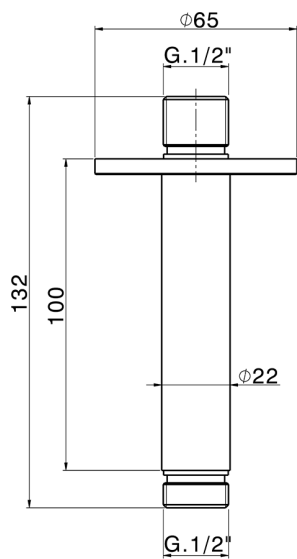

Braccio doccia a soffitto LYNOX_SS013551

MODELLO **SS013551**

Braccio doccia a soffitto, L. 100 mm, Inox AISI 316L

FINITURE DISPONIBILI

D1 D1 Inox Spazzolato

CARATTERISTICHE

2026-04-24