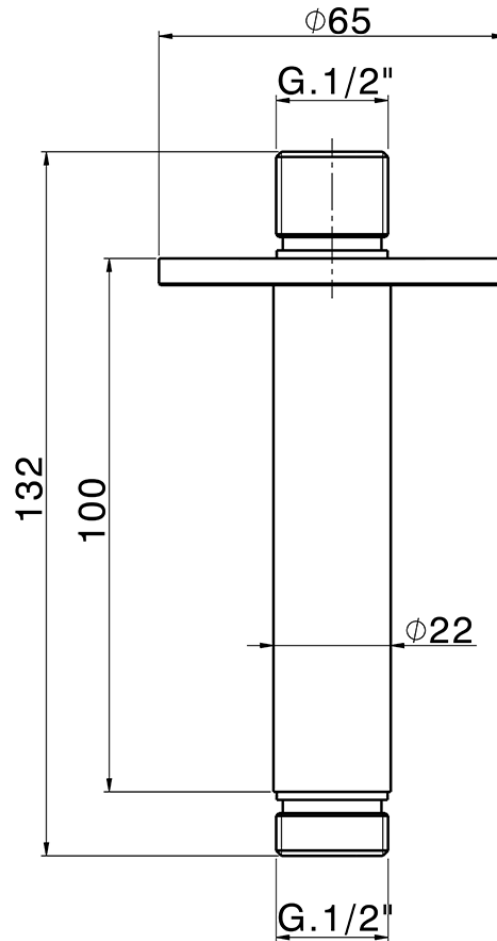

Braccio doccia a soffitto LYNOX_SS013551

SS013551

<https://www.huberitalia.com/braccio-doccia-a-soffitto-lynnox-ss013551>

2026-06-12