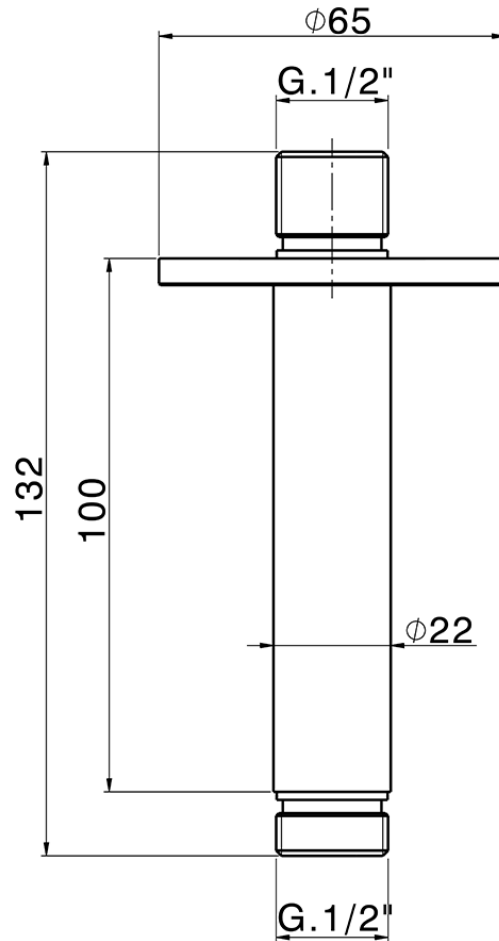

Braccio doccia a soffitto LYNOX_SS013551

SS013551

<https://www.huberitalia.com/braccio-doccia-a-soffitto-lynnox-ss013551>

2026-04-24