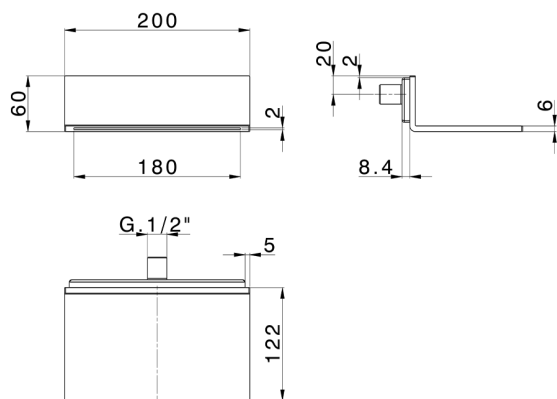

Bocca a cascata "L" a muro ZEN_ZS129090

MODELLO **ZS129090**

Bocca a cascata "L" a muro, acciaio inox AISI 304

FINITURE DISPONIBILI

D1 D1 Inox Spazzolato

D2 D2 Inox Lucido

CARATTERISTICHE

2026-07-01