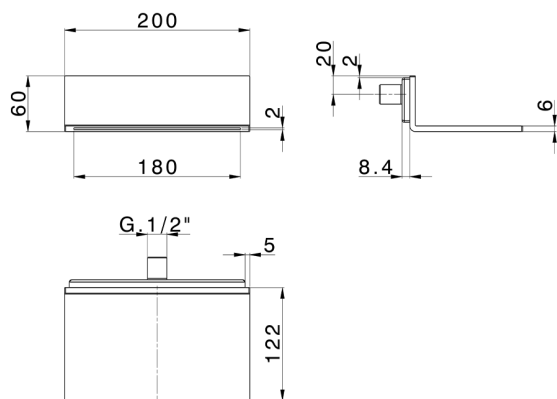

Bocca a cascata "L" a muro ZEN_ZS129090

MODELLO **ZS129090**

Bocca a cascata "L" a muro, acciaio inox AISI 304

FINITURE DISPONIBILI

D1 D1 Inox Spazzolato

D2 D2 Inox Lucido

CARATTERISTICHE

2026-04-14