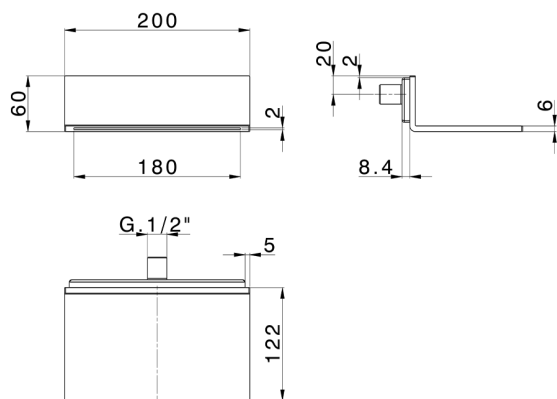

## Bocca a cascata "L" a muro ZEN\_ZS129090

MODELLO **ZS129090**

Bocca a cascata "L" a muro, acciaio inox AISI 304

FINITURE DISPONIBILI

**D1** D1 Inox Spazzolato

**D2** D2 Inox Lucido

CARATTERISTICHE

2026-07-01