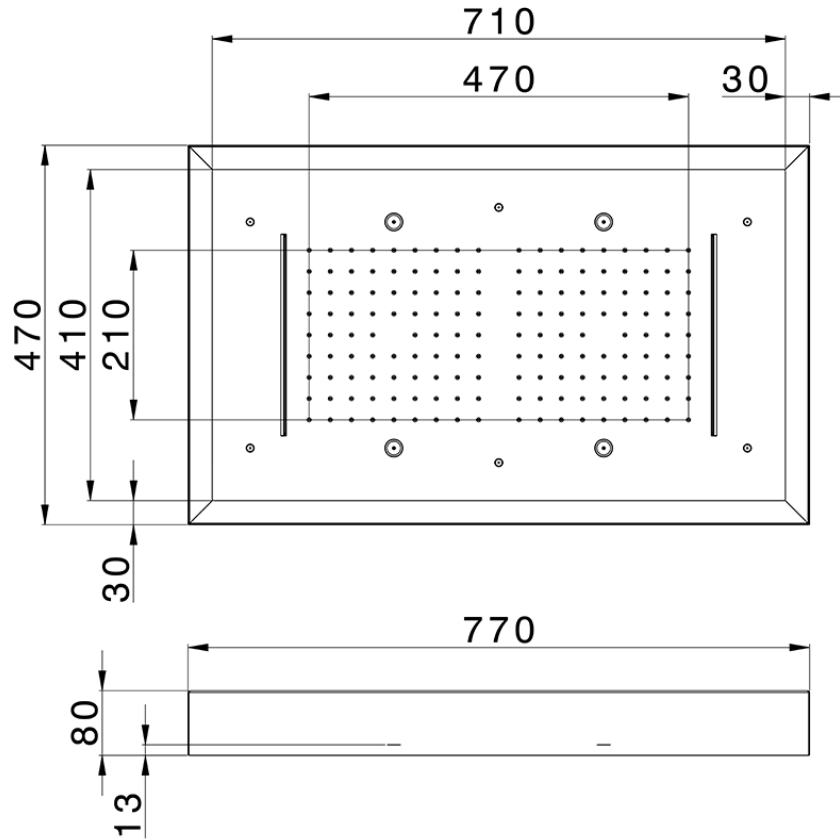

Soffione a soffitto con cromoterapia 770x470 mm ZEN_ZS1C0180

ZS1C0180

<https://www.huberitalia.com/soffione-a-soffitto-con-cromoterapia-770x470-mm-zen-zs1c0180>

2026-07-01