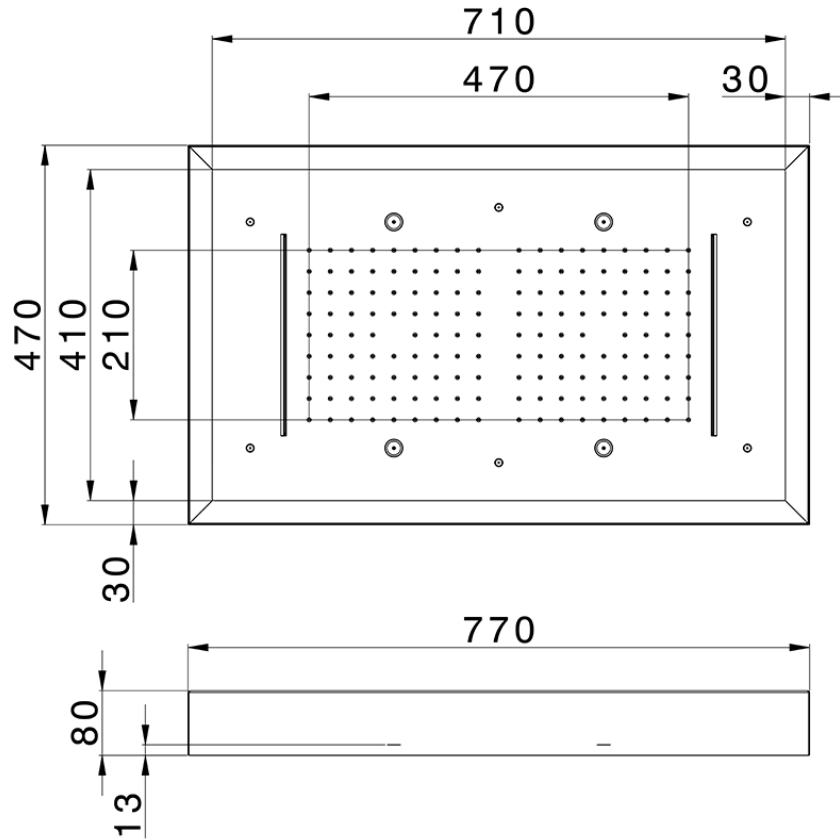

Soffione a soffitto con cromoterapia 770x470 mm ZEN\_ZS1C0180

ZS1C0180

<https://www.huberitalia.com/soffione-a-soffitto-con-cromoterapia-770x470-mm-zen-zs1c0180>

2026-05-13