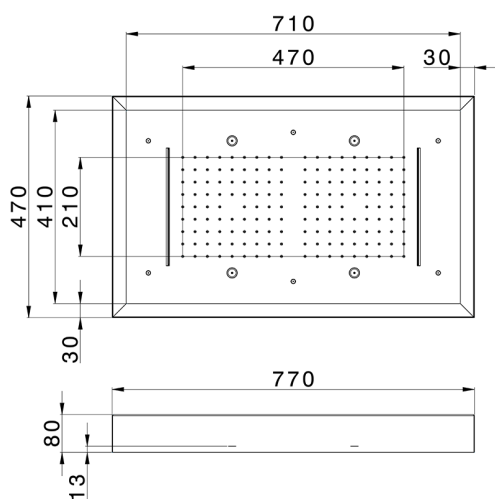

## Soffione a soffitto con cromoterapia 770x470 mm ZEN\_ZS1C0180

MODELLO **ZS1C0180**

Soffione a soffitto con cromoterapia 770x470 mm, con carter esterno bianco, funzioni pioggia, nebulizzazione, funzioni cascate, cromoterapia, con comando wireless, acciaio inox AISI 304