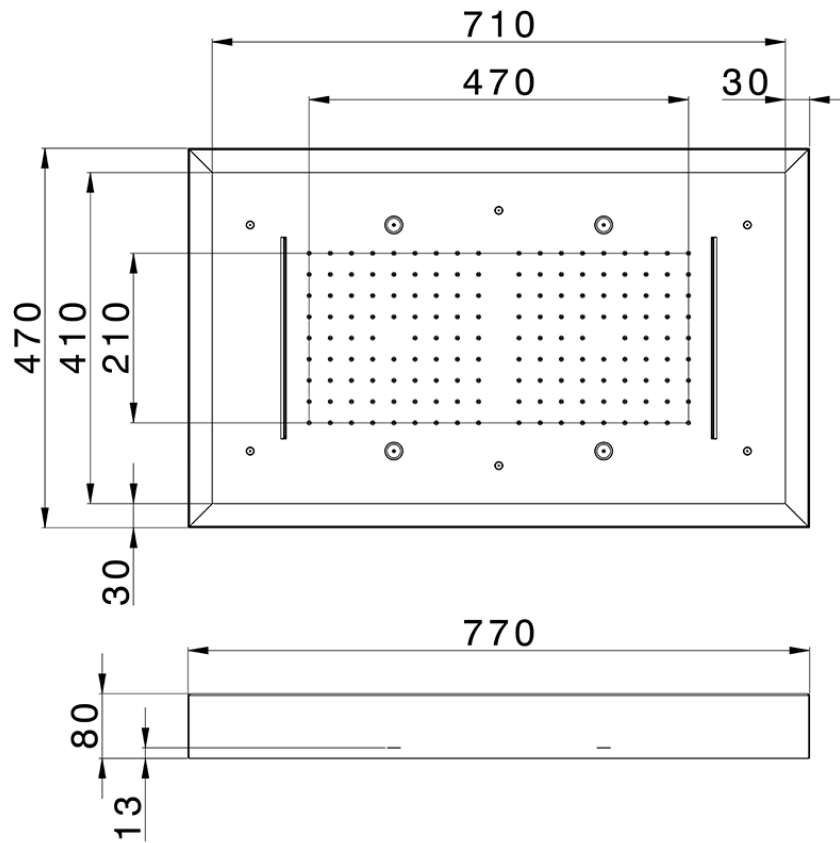

Soffione a soffitto con cromoterapia 770x470 mm ZEN_ZS1C0180

ZS1C0180

<https://www.huberitalia.com/soffione-a-soffitto-con-cromoterapia-770x470-mm-zen-zs1c0180>

2026-07-01