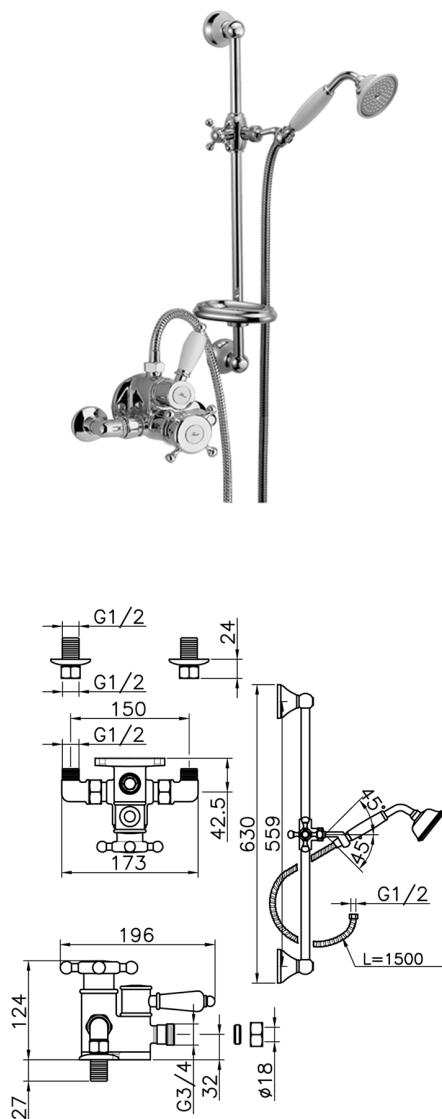

Miscelatore termostatico doccia con saliscendi VICTORIAN_190R.VT01H.

MODELLO **190R.VT01H.**

Miscelatore termostatico doccia con saliscendi, saliscendi con supporto scorrevole 56 cm, doccetta monogetto Classica in Ottone D.78 mm, flex Ottone 150 cm

FINITURE DISPONIBILI

-  **AC** AC Nichel Satinato Spazzolato
-  **AG** AG Oro Antico
-  **BA** BA Vecchio Bronzo
-  **CR** CR Cromo
-  **2W** 2W Oro Spazzolato

CARATTERISTICHE

Ricambio Cartuccia **24.04A.PP**

Cartuccia Termostatica Plus P 8X20

Termostatico

Il Termostatico Huber è il tuo personale gestore dell'acqua che ti aiuta a gestire e controllare acqua ed energia senza sprechi.

2025-10-13