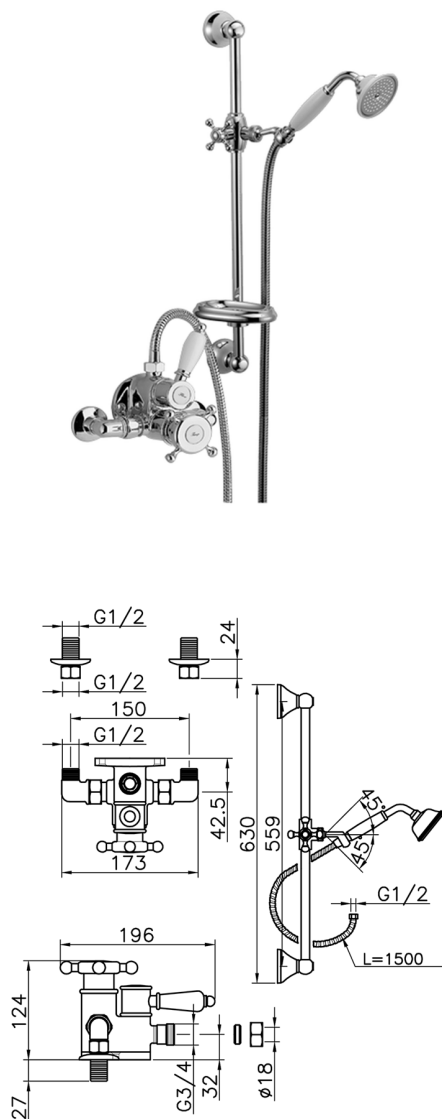

## Miscelatore termostatico doccia con saliscendi VICTORIAN\_190R.VT01H.

MODELLO **190R.VT01H.**

Miscelatore termostatico doccia con saliscendi, saliscendi con supporto scorrevole 56 cm, doccetta monogetto Classica in Ottone D.78 mm, flex Ottone 150 cm

### FINITURE DISPONIBILI

-  **AC** AC Nichel Satinato Spazzolato
-  **AG** AG Oro Antico
-  **BA** BA Vecchio Bronzo
-  **CR** CR Cromo
-  **2W** 2W Oro Spazzolato

### CARATTERISTICHE

Ricambio Cartuccia **24.04A.PP**

**Cartuccia Termostatica Plus P 8X20**