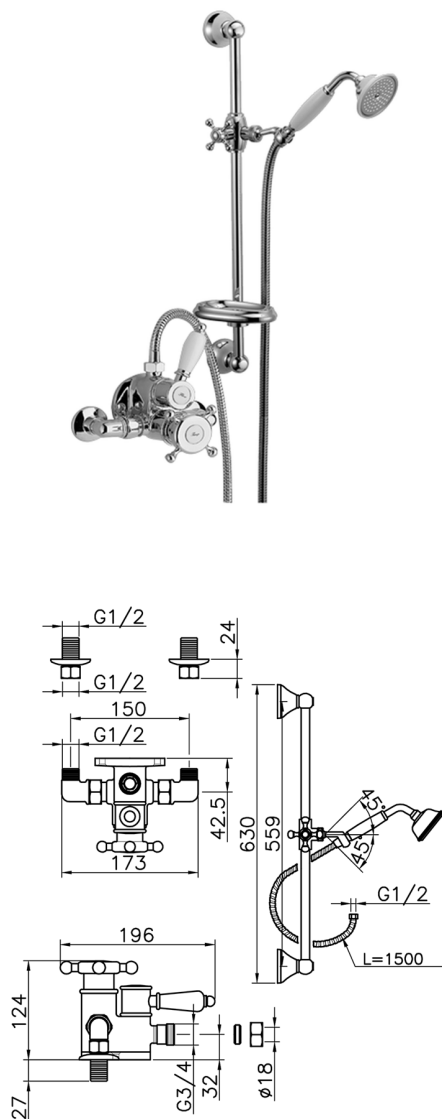

Miscelatore termostatico doccia con saliscendi VICTORIAN_190R.VT01H.

MODELLO **190R.VT01H.**

Miscelatore termostatico doccia con saliscendi, saliscendi con supporto scorrevole 56 cm, doccetta monogetto Classica in Ottone D.78 mm, flex Ottone 150 cm

FINITURE DISPONIBILI

-  **AC** AC Nichel Satinato Spazzolato
-  **AG** AG Oro Antico
-  **BA** BA Vecchio Bronzo
-  **CR** CR Cromo
-  **2W** 2W Oro Spazzolato

CARATTERISTICHE

Ricambio Cartuccia **24.04A.PP**

Cartuccia Termostatica Plus P 8X20

Termostatico

Il Termostatico Huber è il tuo personale gestore dell'acqua che ti aiuta a gestire e controllare acqua ed energia senza sprechi.

2026-05-01