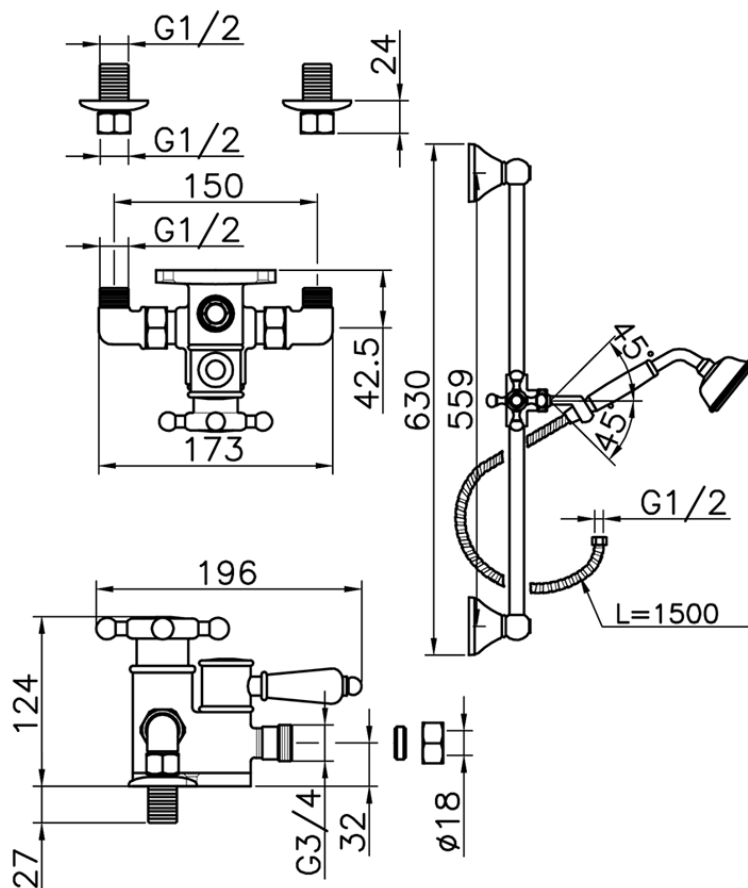

## Miscelatore termostatico doccia con saliscendi VICTORIAN\_190R.VT01H.

190R.VT01H. <https://www.huberitalia.com/miscelatore-termostatico-doccia-con-saliscendi-victorian-190r-vt01h>

2026-01-28