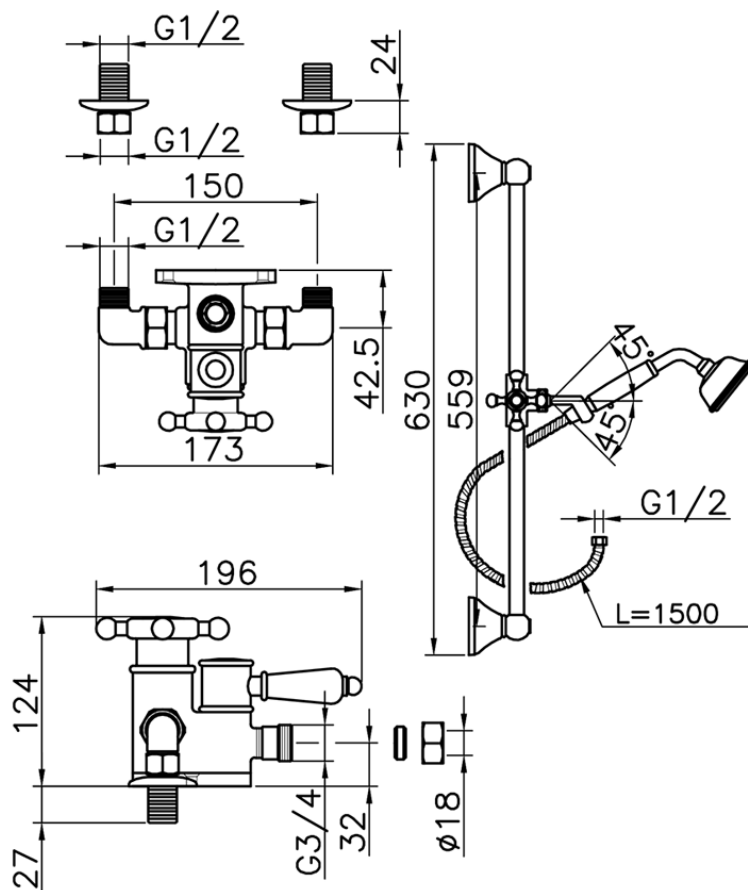

Miscelatore termostatico doccia con saliscendi VICTORIAN_190R.VT01H.

190R.VT01H. <https://www.huberitalia.com/miscelatore-termostatico-doccia-con-saliscendi-victorian-190r-vt01h>

2026-05-01