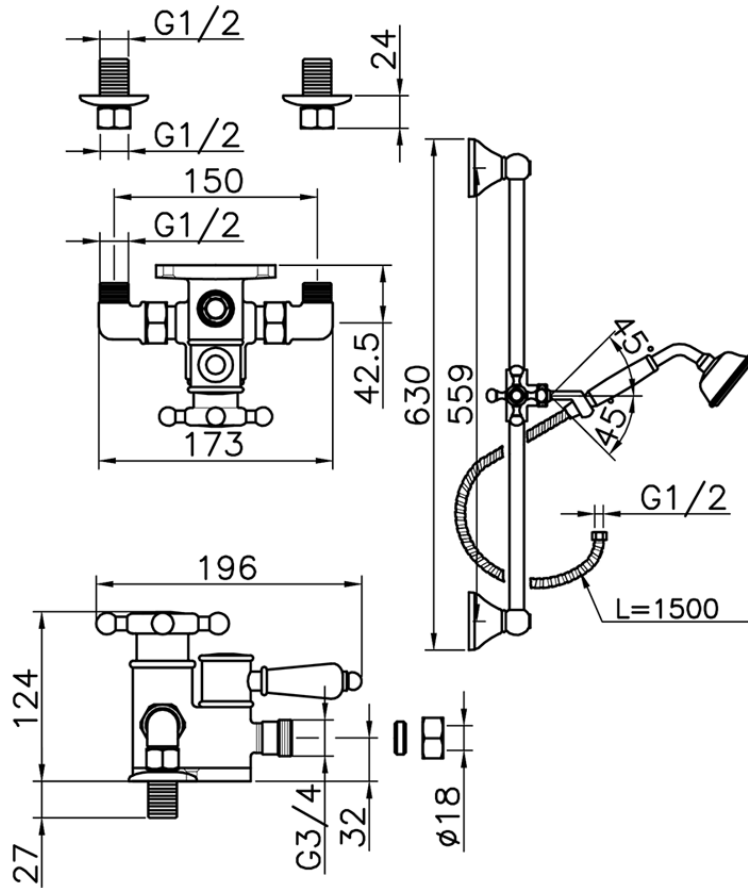

Miscelatore termostatico doccia con saliscendi VICTORIAN_190R.VT01H.

190R.VT01H.

<https://www.huberitalia.com/miscelatore-termostatico-doccia-con-saliscendi-victorian-190r-vt01h>

2025-11-28