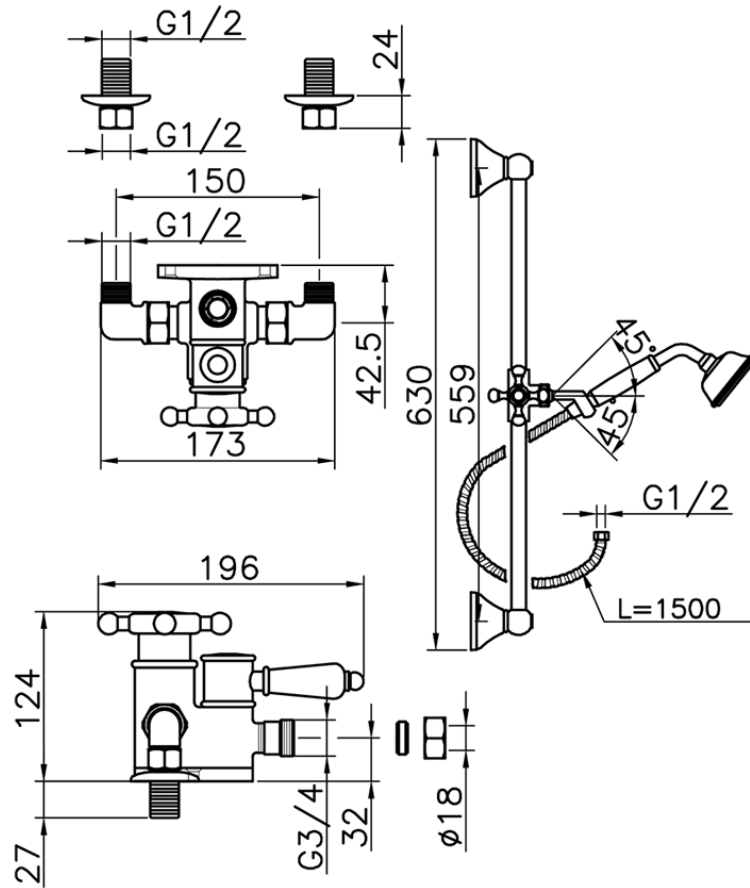

Miscelatore termostatico doccia con saliscendi VICTORIAN_190R.VT01H.

190R.VT01H. <https://www.huberitalia.com/miscelatore-termostatico-doccia-con-saliscendi-victorian-190r-vt01h>

2026-06-20