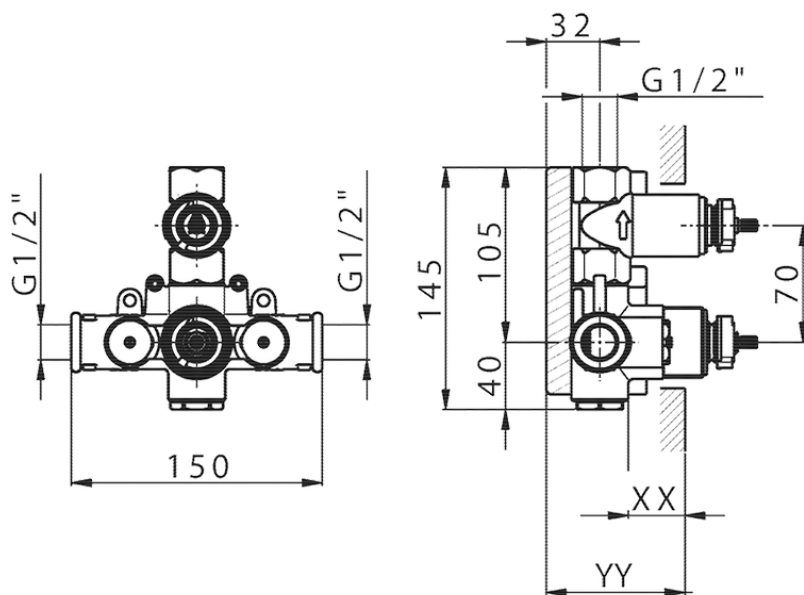

Parte esterna termostatico doccia incasso 1 uscita THERMO_DD007300

DD007300

<https://www.huberitalia.com/parte-esterna-termostatico-doccia-incasso-1-uscita-thermo-dd007300>

Piastra/Plate/Plaque/Platte/Placa

2-3mm: XX 25-40 YY 76-91

10 mm: XX 16-31 YY 65-80

ZB007361

<https://www.huberitalia.com/parte-incasso-termostatico-doccia-1-uscita-incasso-zb007361>

Piastra/Plate/Plaque/Platte/Placa

2-3mm: XX 25-40 YY 76-91

10 mm: XX 16-31 YY 65-80

ZB007301

<https://www.huberitalia.com/parte-incasso-termostatico-doccia-1-uscita-incasso-zb007301>

2026-04-15