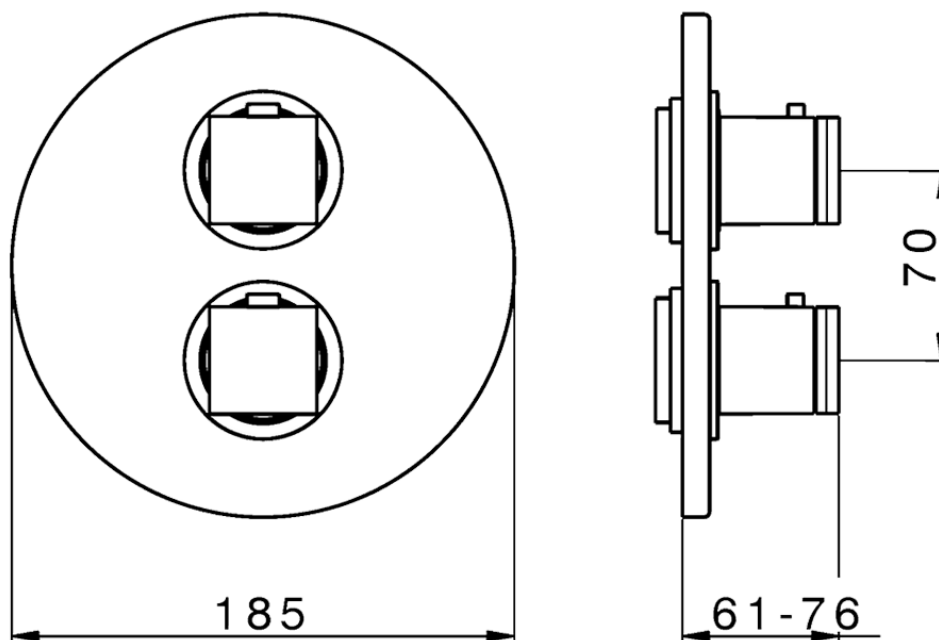

Parte esterna termostatico doccia incasso 1 uscita THERMO_DD007300

DD007300

<https://www.huberitalia.com/parte-esterna-termostatico-doccia-incasso-1-uscita-thermo-dd007300>

Piastra/Plate/Plaque/Platte/Placa

2-3mm: XX 25-40 YY 76-91

10 mm: XX 16-31 YY 65-80

ZB007361

<https://www.huberitalia.com/parte-incasso-termostatico-doccia-1-uscita-incasso-zb007361>

Piastra/Plate/Plaque/Platte/Placa

2-3mm: XX 25-40 YY 76-91

10 mm: XX 16-31 YY 65-80

ZB007301

<https://www.huberitalia.com/parte-incasso-termostatico-doccia-1-uscita-incasso-zb007301>

2026-04-15