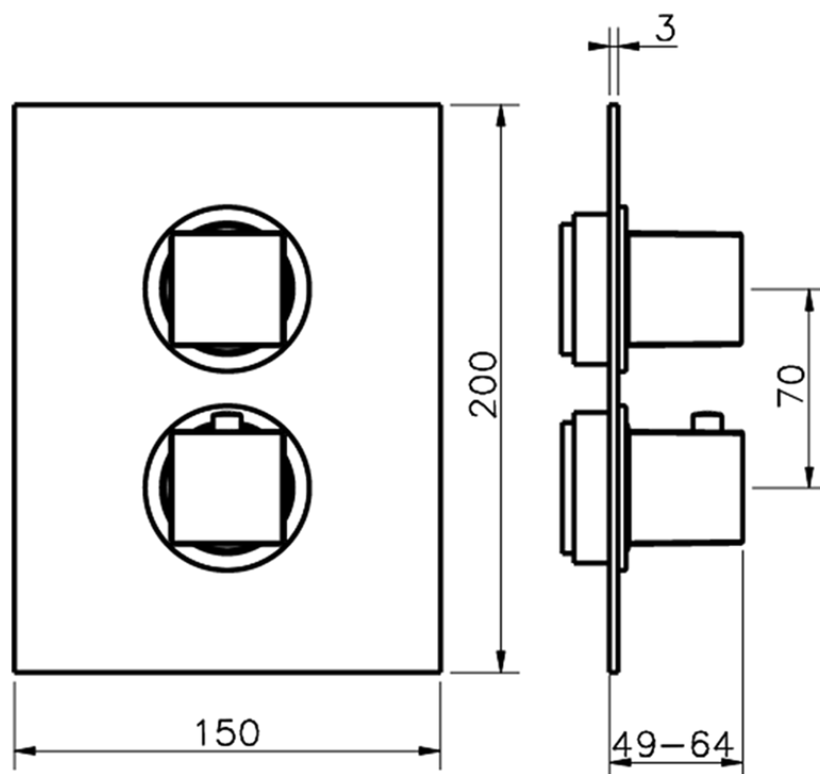

## Parte esterna termostatico doccia incasso 1 uscita NUOVA EGO\_NE007300

NE007300 <https://www.huberitalia.com/parte-esterna-termostatico-doccia-incasso-1-uscita-nuova-ego-ne007300>

## Piastra/Plate/Plaque/Platte/Placa

2-3mm: XX 25-40 YY 76-91

10 mm: XX 16-31 YY 65-80

ZB007301

<https://www.huberitalia.com/parte-incasso-termostatico-doccia-1-uscita-incasso-zb007301>

2026-06-16