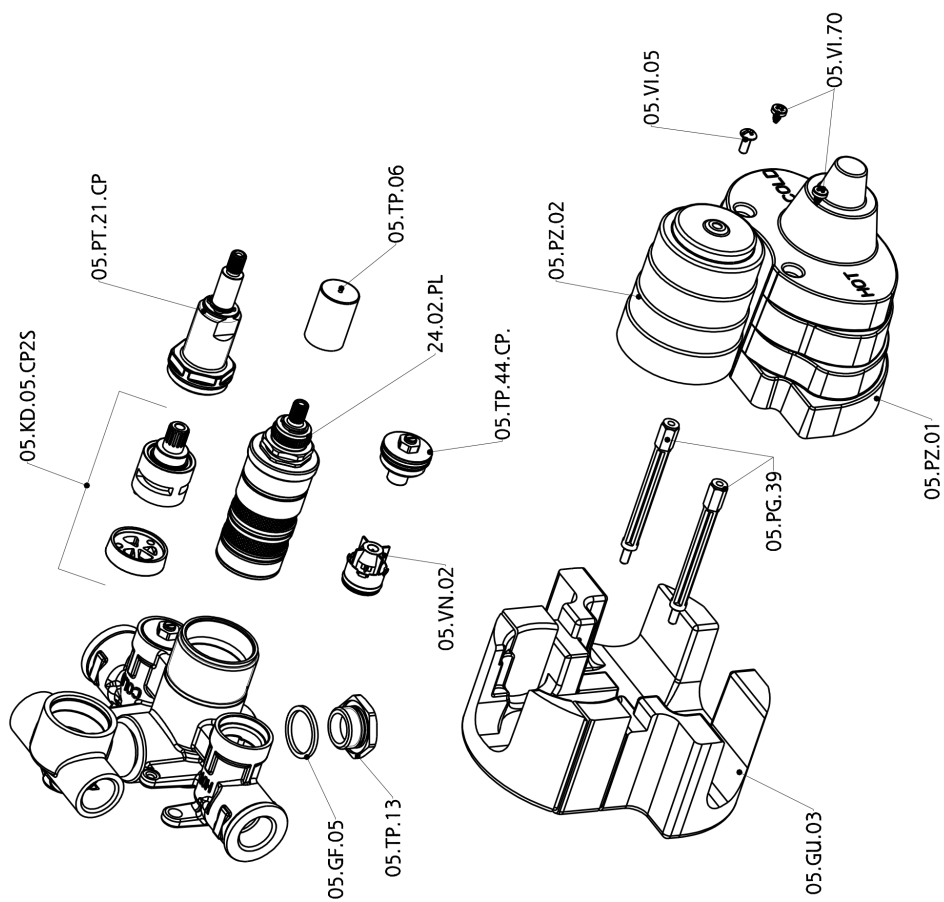

Parte incasso termostatico doccia 2 uscite INCASSO_ZB018101

ZB018101

<https://www.huberitalia.com/parte-incasso-termostatico-doccia-2-uscite-incasso-zb018101>

2026-06-28