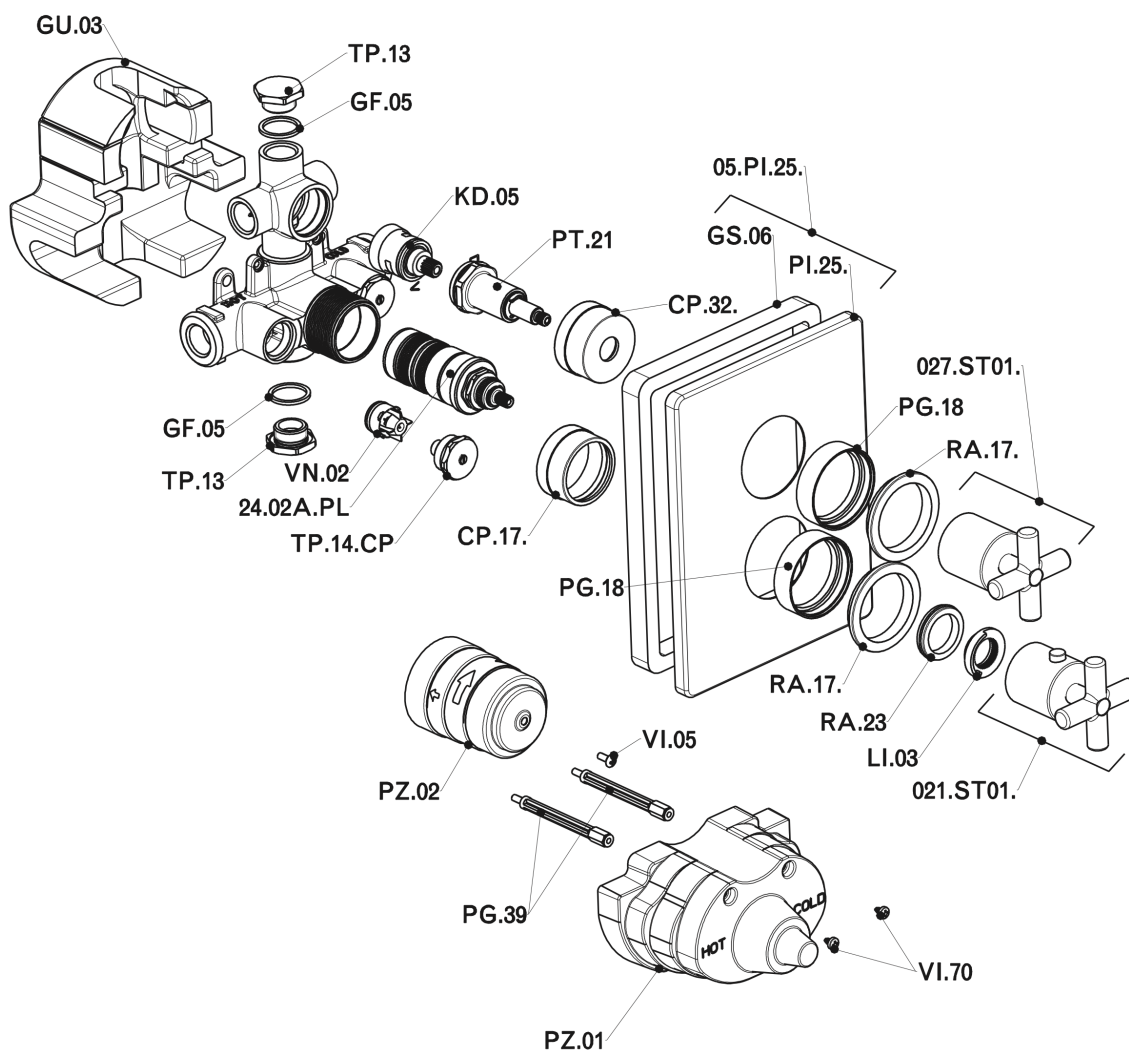

## Parte esterna termostatico doccia incasso 2 uscite SUITE\_SU018100

SU018100

<https://www.huberitalia.com/parte-esterna-termostatico-doccia-incasso-2-uscite-suite-su018100>

## Parte incasso termostatico doccia 2 uscite INCASSO\_ZB018101

ZB018101

<https://www.huberitalia.com/parte-incasso-termostatico-doccia-2-uscite-incasso-zb018101>

2026-06-28