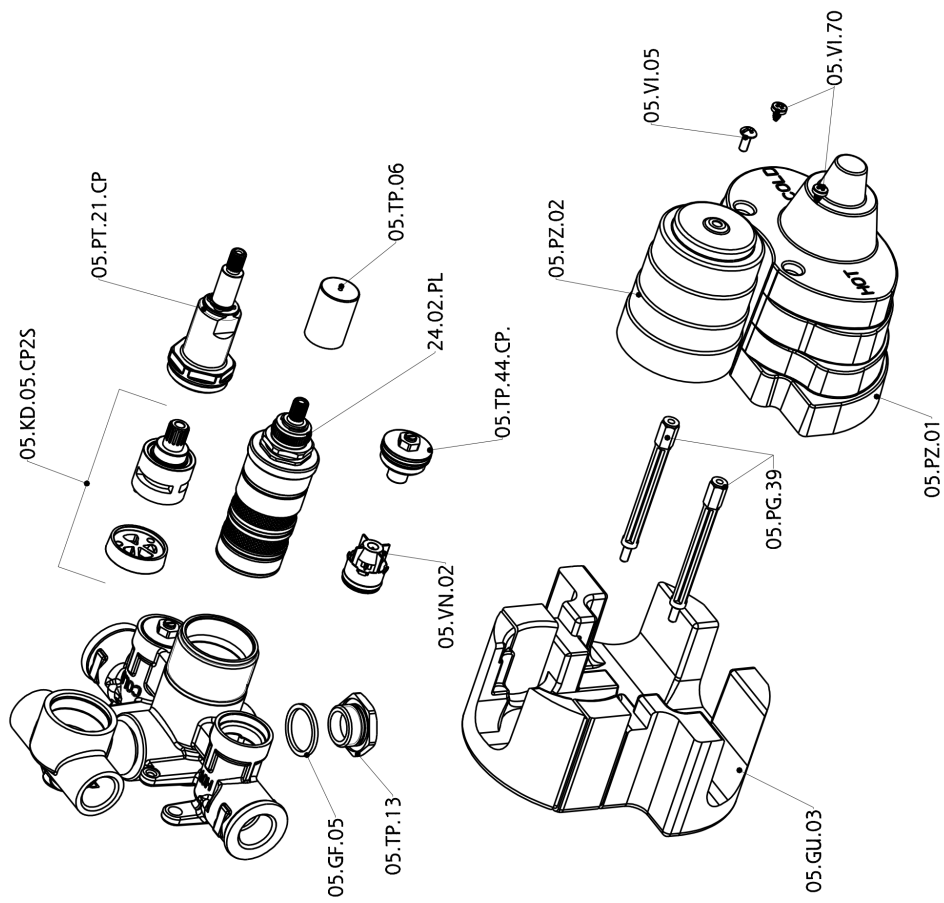

## Parte esterna termostatico doccia incasso 2 uscite SUITE\_SU018100

SU018100

<https://www.huberitalia.com/parte-esterna-termostatico-doccia-incasso-2-uscite-suite-su018100>

## Parte incasso termostatico doccia 2 uscite INCASSO\_ZB018101

ZB018101

<https://www.huberitalia.com/parte-incasso-termostatico-doccia-2-uscite-incasso-zb018101>

2026-06-28