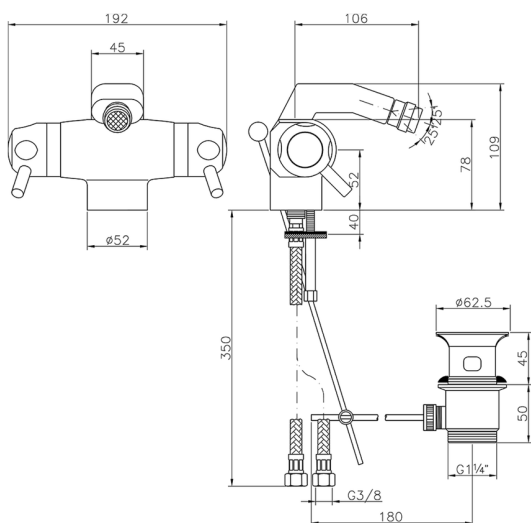

## Miscelatore termostatico bidet THERMO\_CPT55010

MODELLO **CPT55010**

Miscelatore termostatico bidet, con scarico 1"1/4, flex inox G.3/8"

FINITURE DISPONIBILI

**21** 21 Cromo

CARATTERISTICHE

Ricambio Cartuccia **24.02AB.PL**

**Cartuccia Termostatica Plus 12x32**